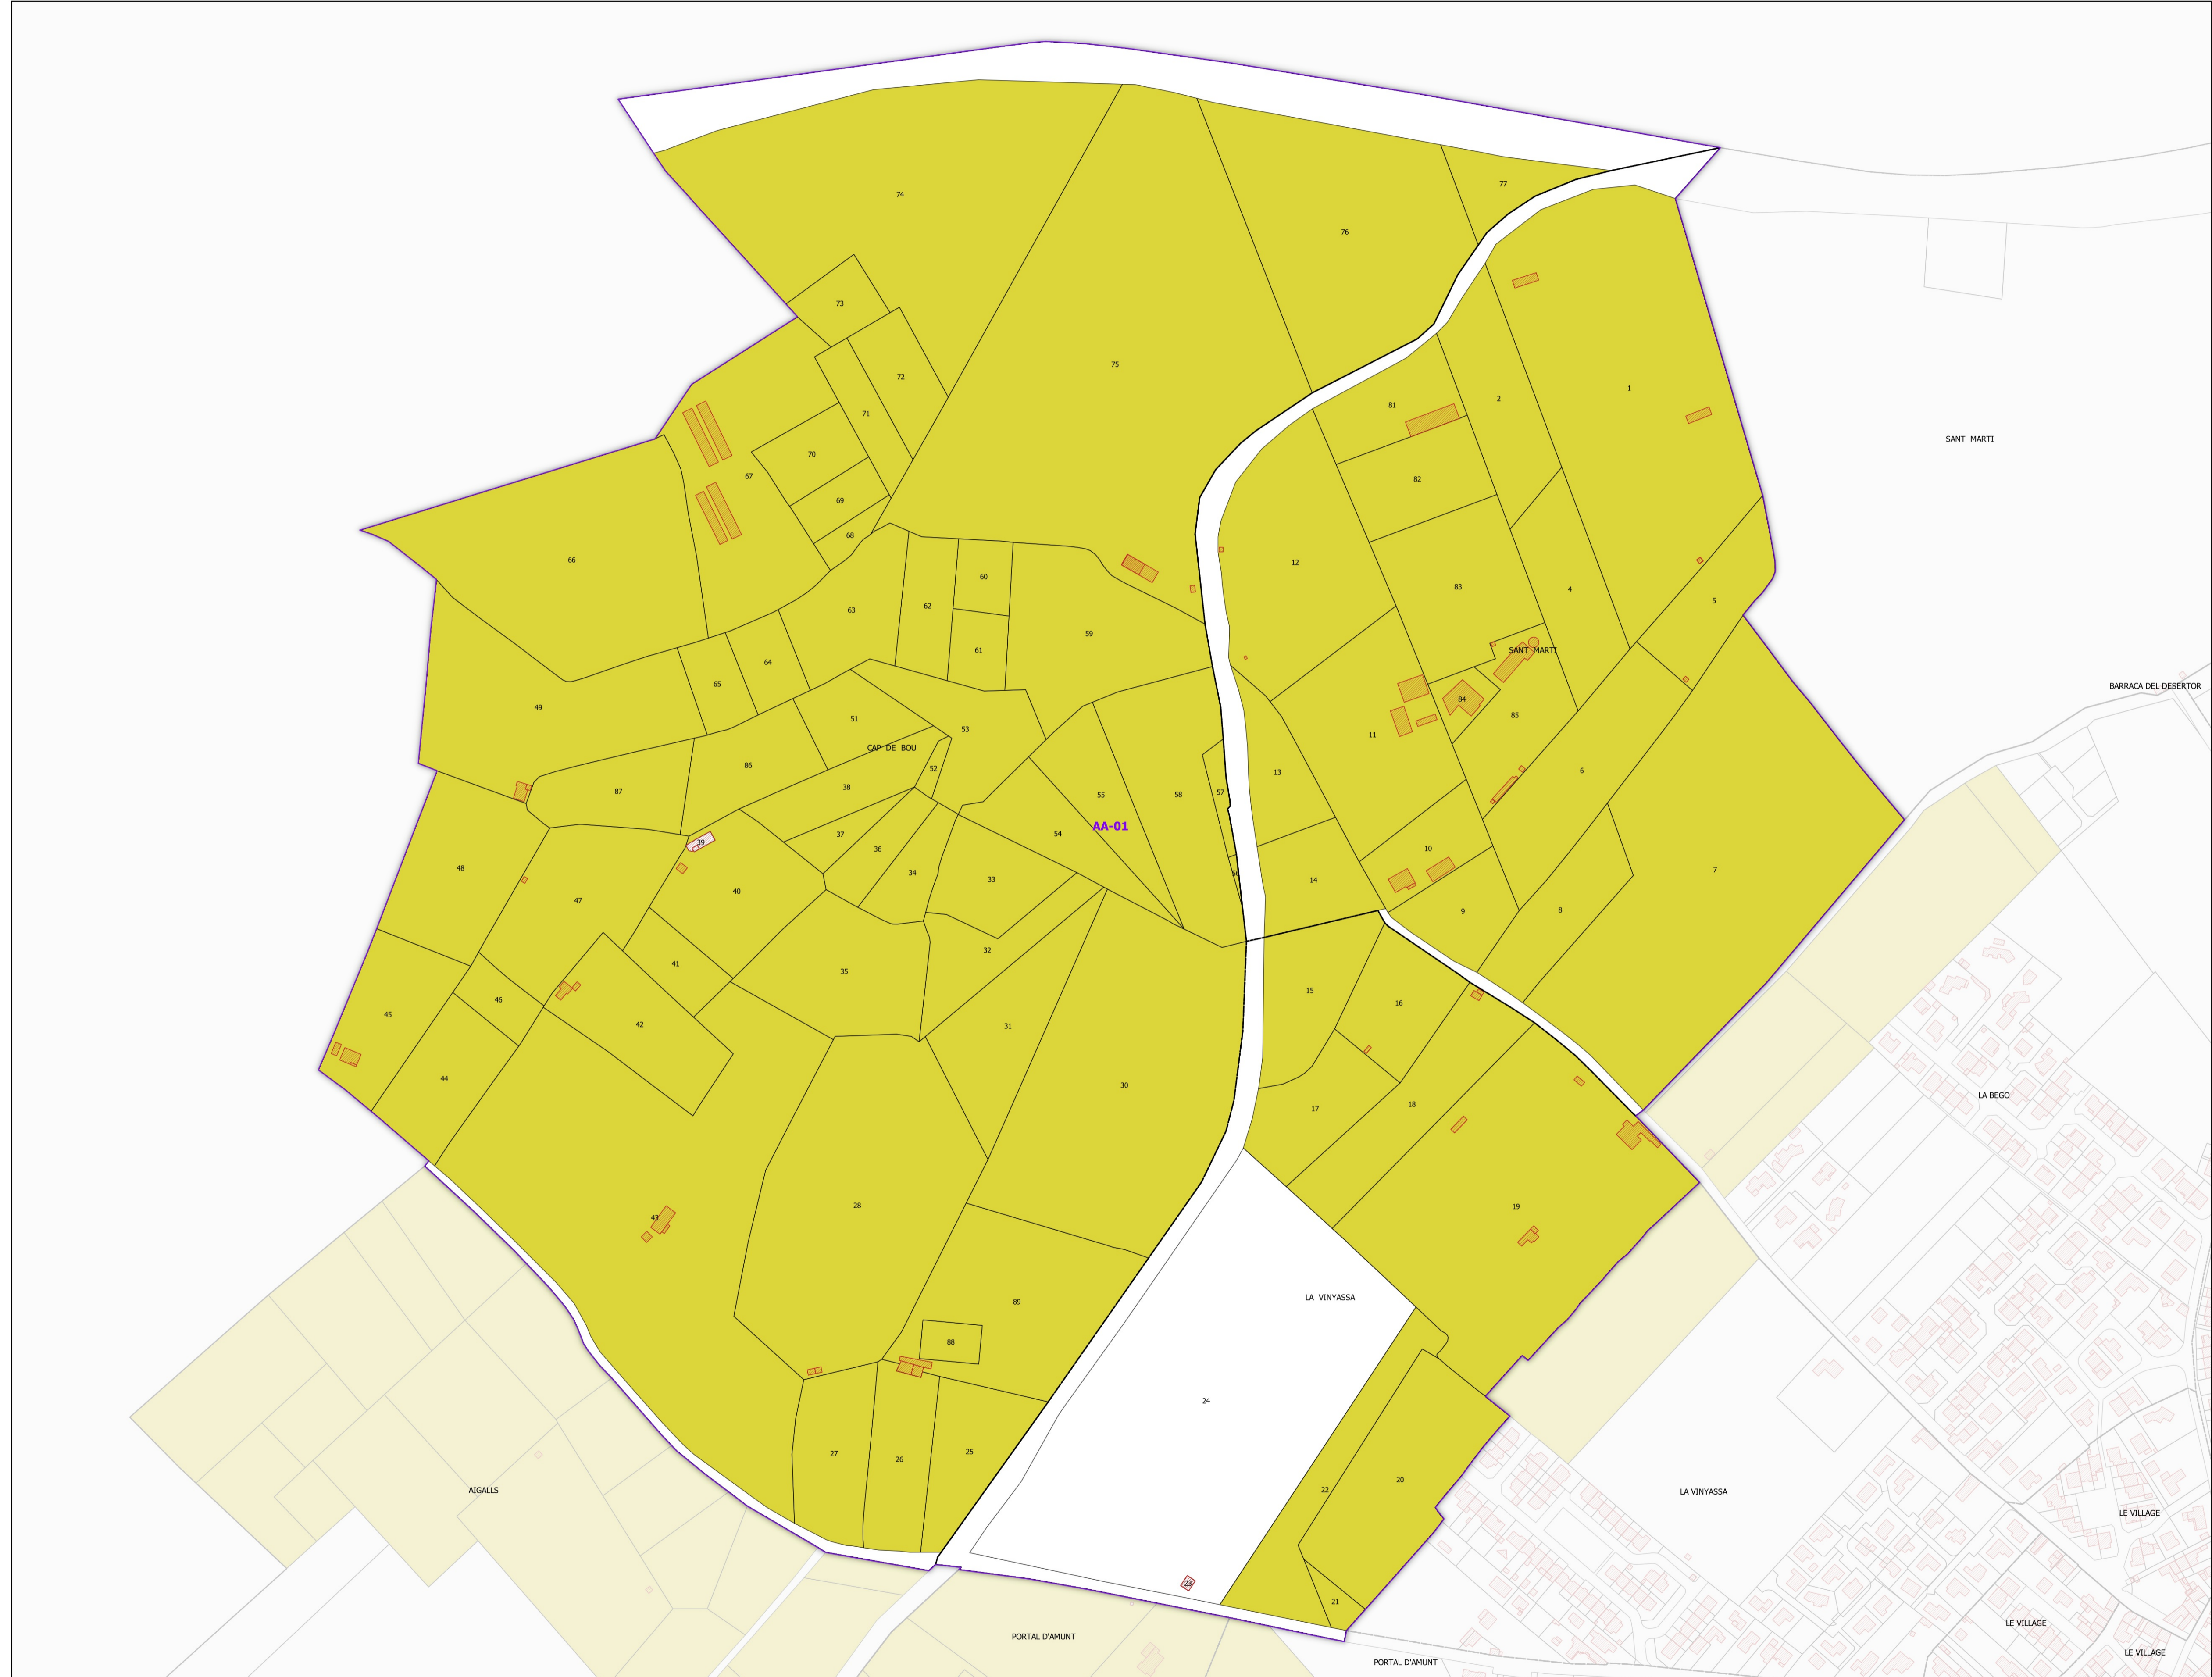

COMMUNE DE PALAU-DEL-VIDRE - 66133
(section : AA)

Légende

- Lieux-dits
- Sections cadastrales
- Bâti
- Parcelles
- BÉA DU ROUSSILLON

DELIMITATION DEFINITIVE APPROUVEE PAR
DECISION DU COMITE NATIONAL DES
APPELLATIONS D'ORIGINE LAITIERES,
AGROALIMENTAIRES ET FORESTIERES DE L'INAO
EN SA SEANCE DU 28/03/2006

REF INAO : 2025-CN207