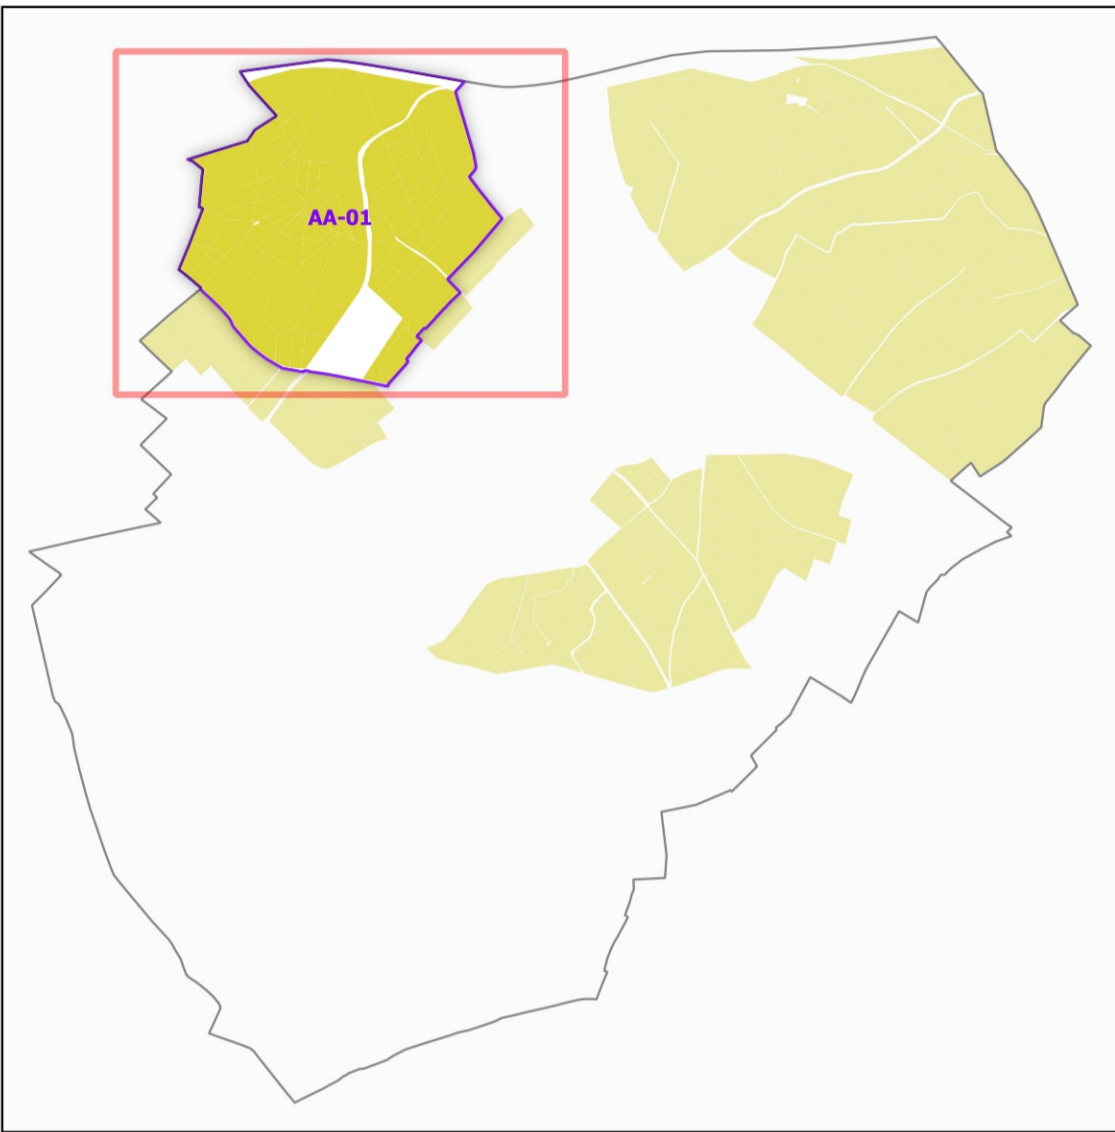

COMMUNE DE PALAU-DEL-VIDRE - 66133
(section : AA)

Légende

- Lieux-dits
- Sections cadastrales
- Bâti
- Parcelles
- BÉA DU ROUSSILLON

DELIMITATION DEFINITIVE APPROUVEE PAR
DECISION DU COMITE NATIONAL DES
APPELLATIONS D'ORIGINE LAITIERES,
AGROALIMENTAIRES ET FORESTIERES DE L'INAO
EN SA SEANCE DU 28/03/2006