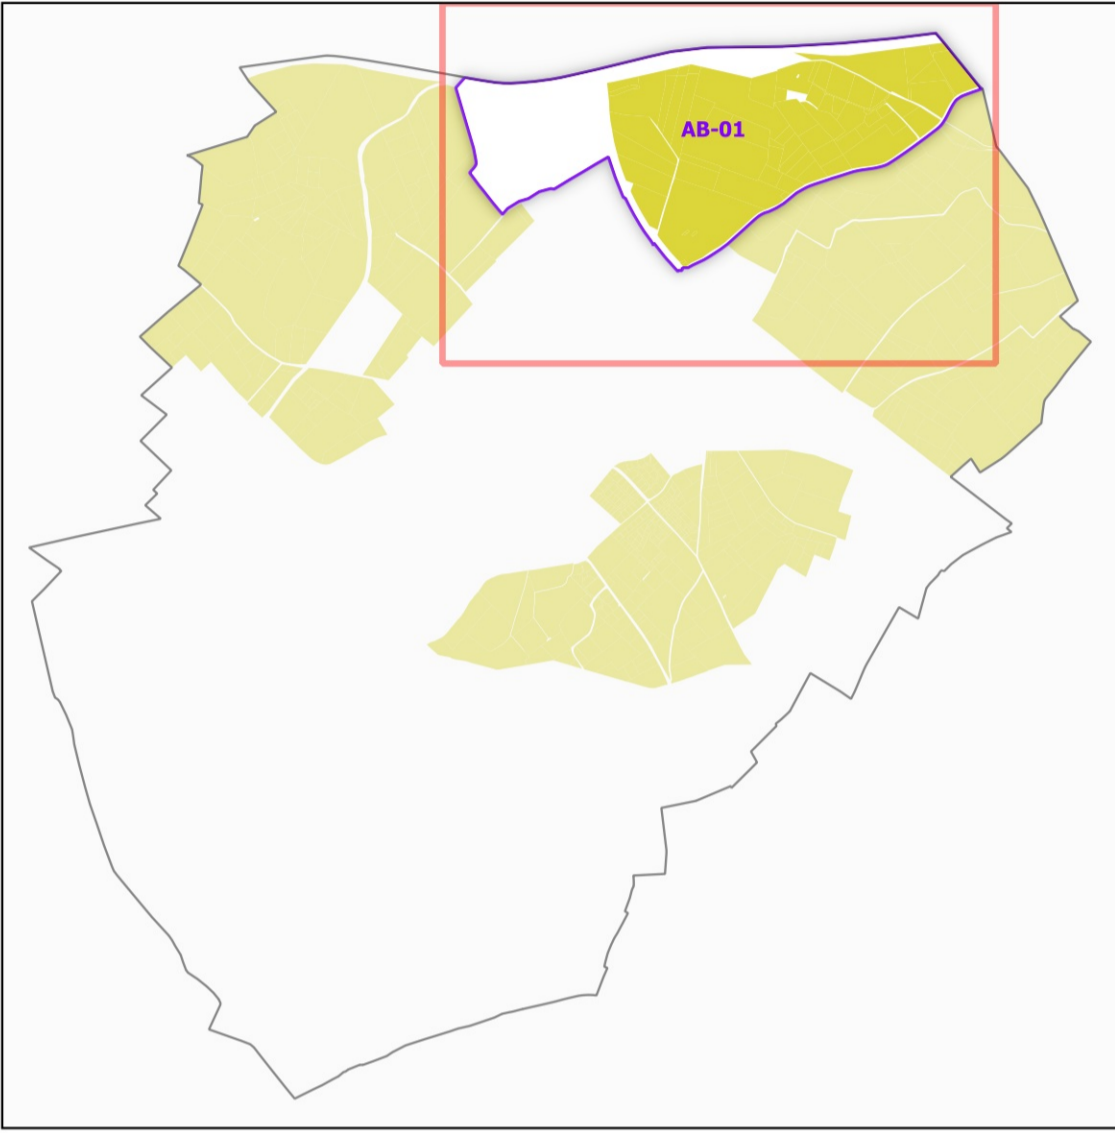

COMMUNE DE PALAU-DEL-VIDRE - 66133
(section : AB)

- Légende**
- Lieux-dits
 - Sections cadastrales
 - Bâti
 - Parcelles
 - BÉA DU ROUSSILLON

DELIMITATION DEFINITIVE APPROUVEE PAR
DECISION DU COMITE NATIONAL DES
APPELLATIONS D'ORIGINE LAITIERES,
AGROALIMENTAIRES ET FORESTIERES DE L'INAO
EN SA SEANCE DU 28/03/2006