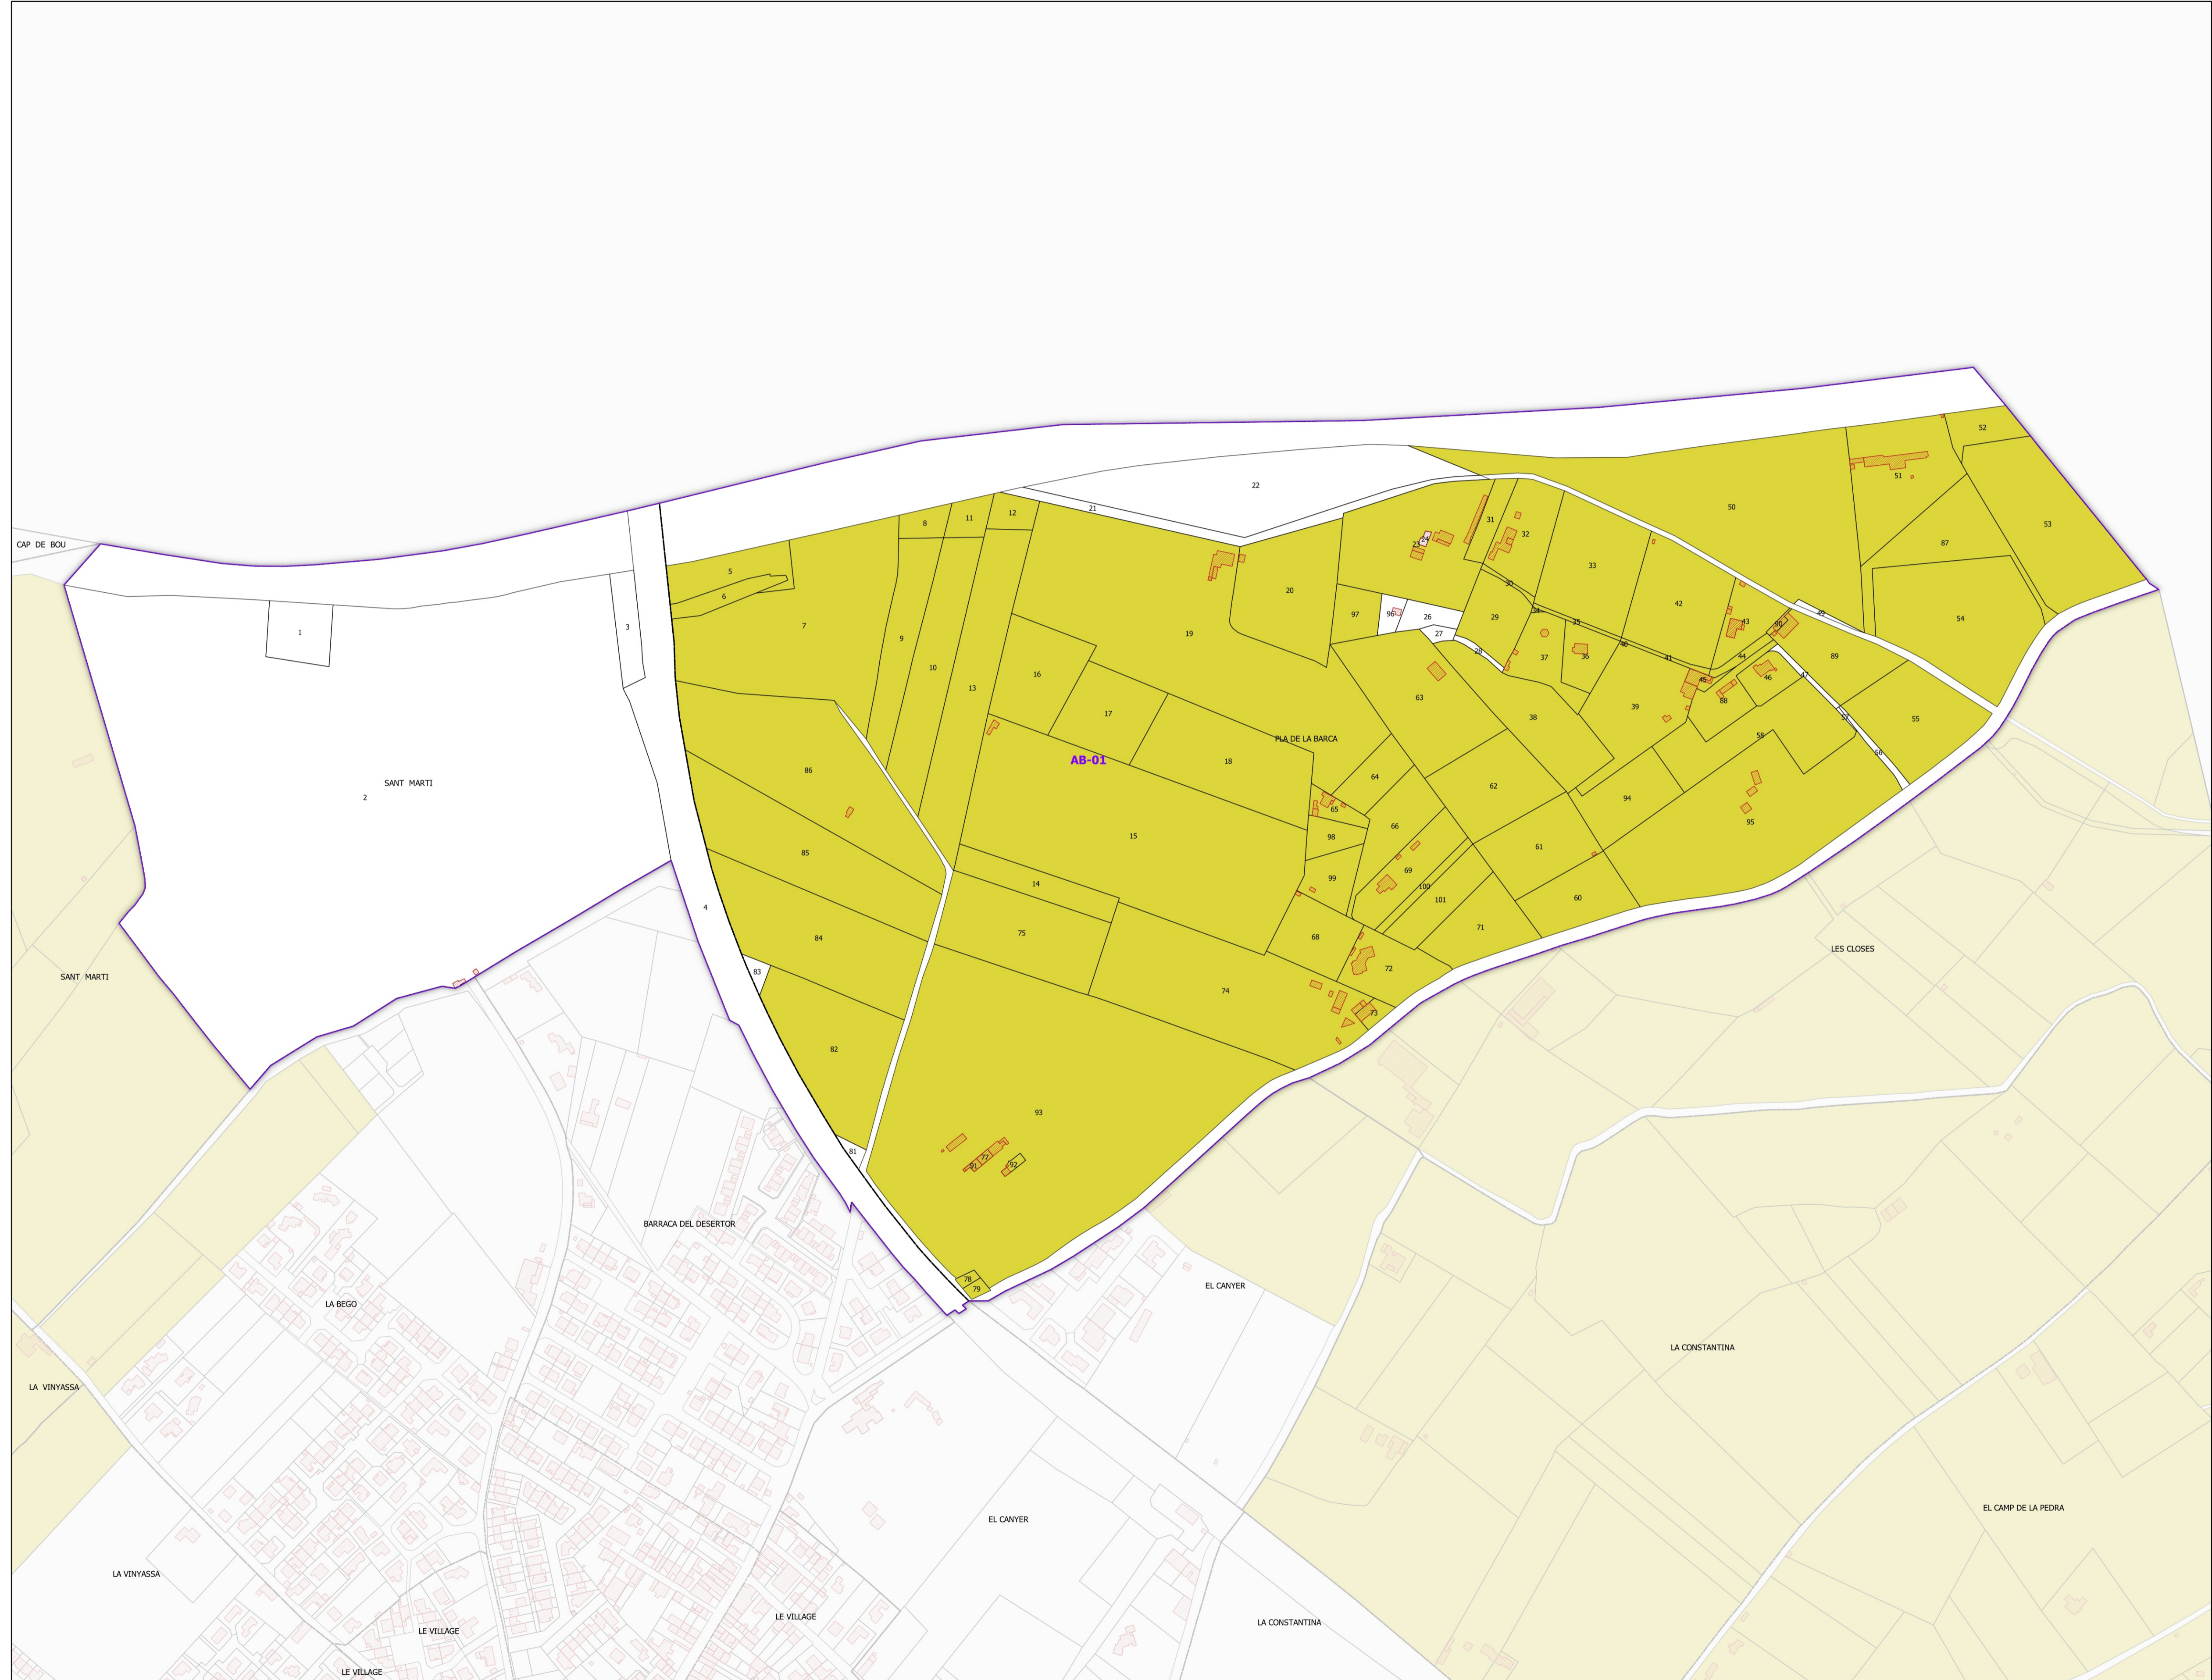

COMMUNE DE PALAU-DEL-VIDRE - 66133
(section : AB)

- Légende**
- Lieux-dits
 - Sections cadastrales
 - Bâti
 - Parcelles
 - BÉA DU ROUSSILLON

DELIMITATION DEFINITIVE APPROUVEE PAR
DECISION DU COMITE NATIONAL DES
APPELLATIONS D'ORIGINE LAITIERES,
AGROALIMENTAIRES ET FORESTIERES DE L'INAO
EN SA SEANCE DU 28/03/2006

REF INAO : 2025-CN207