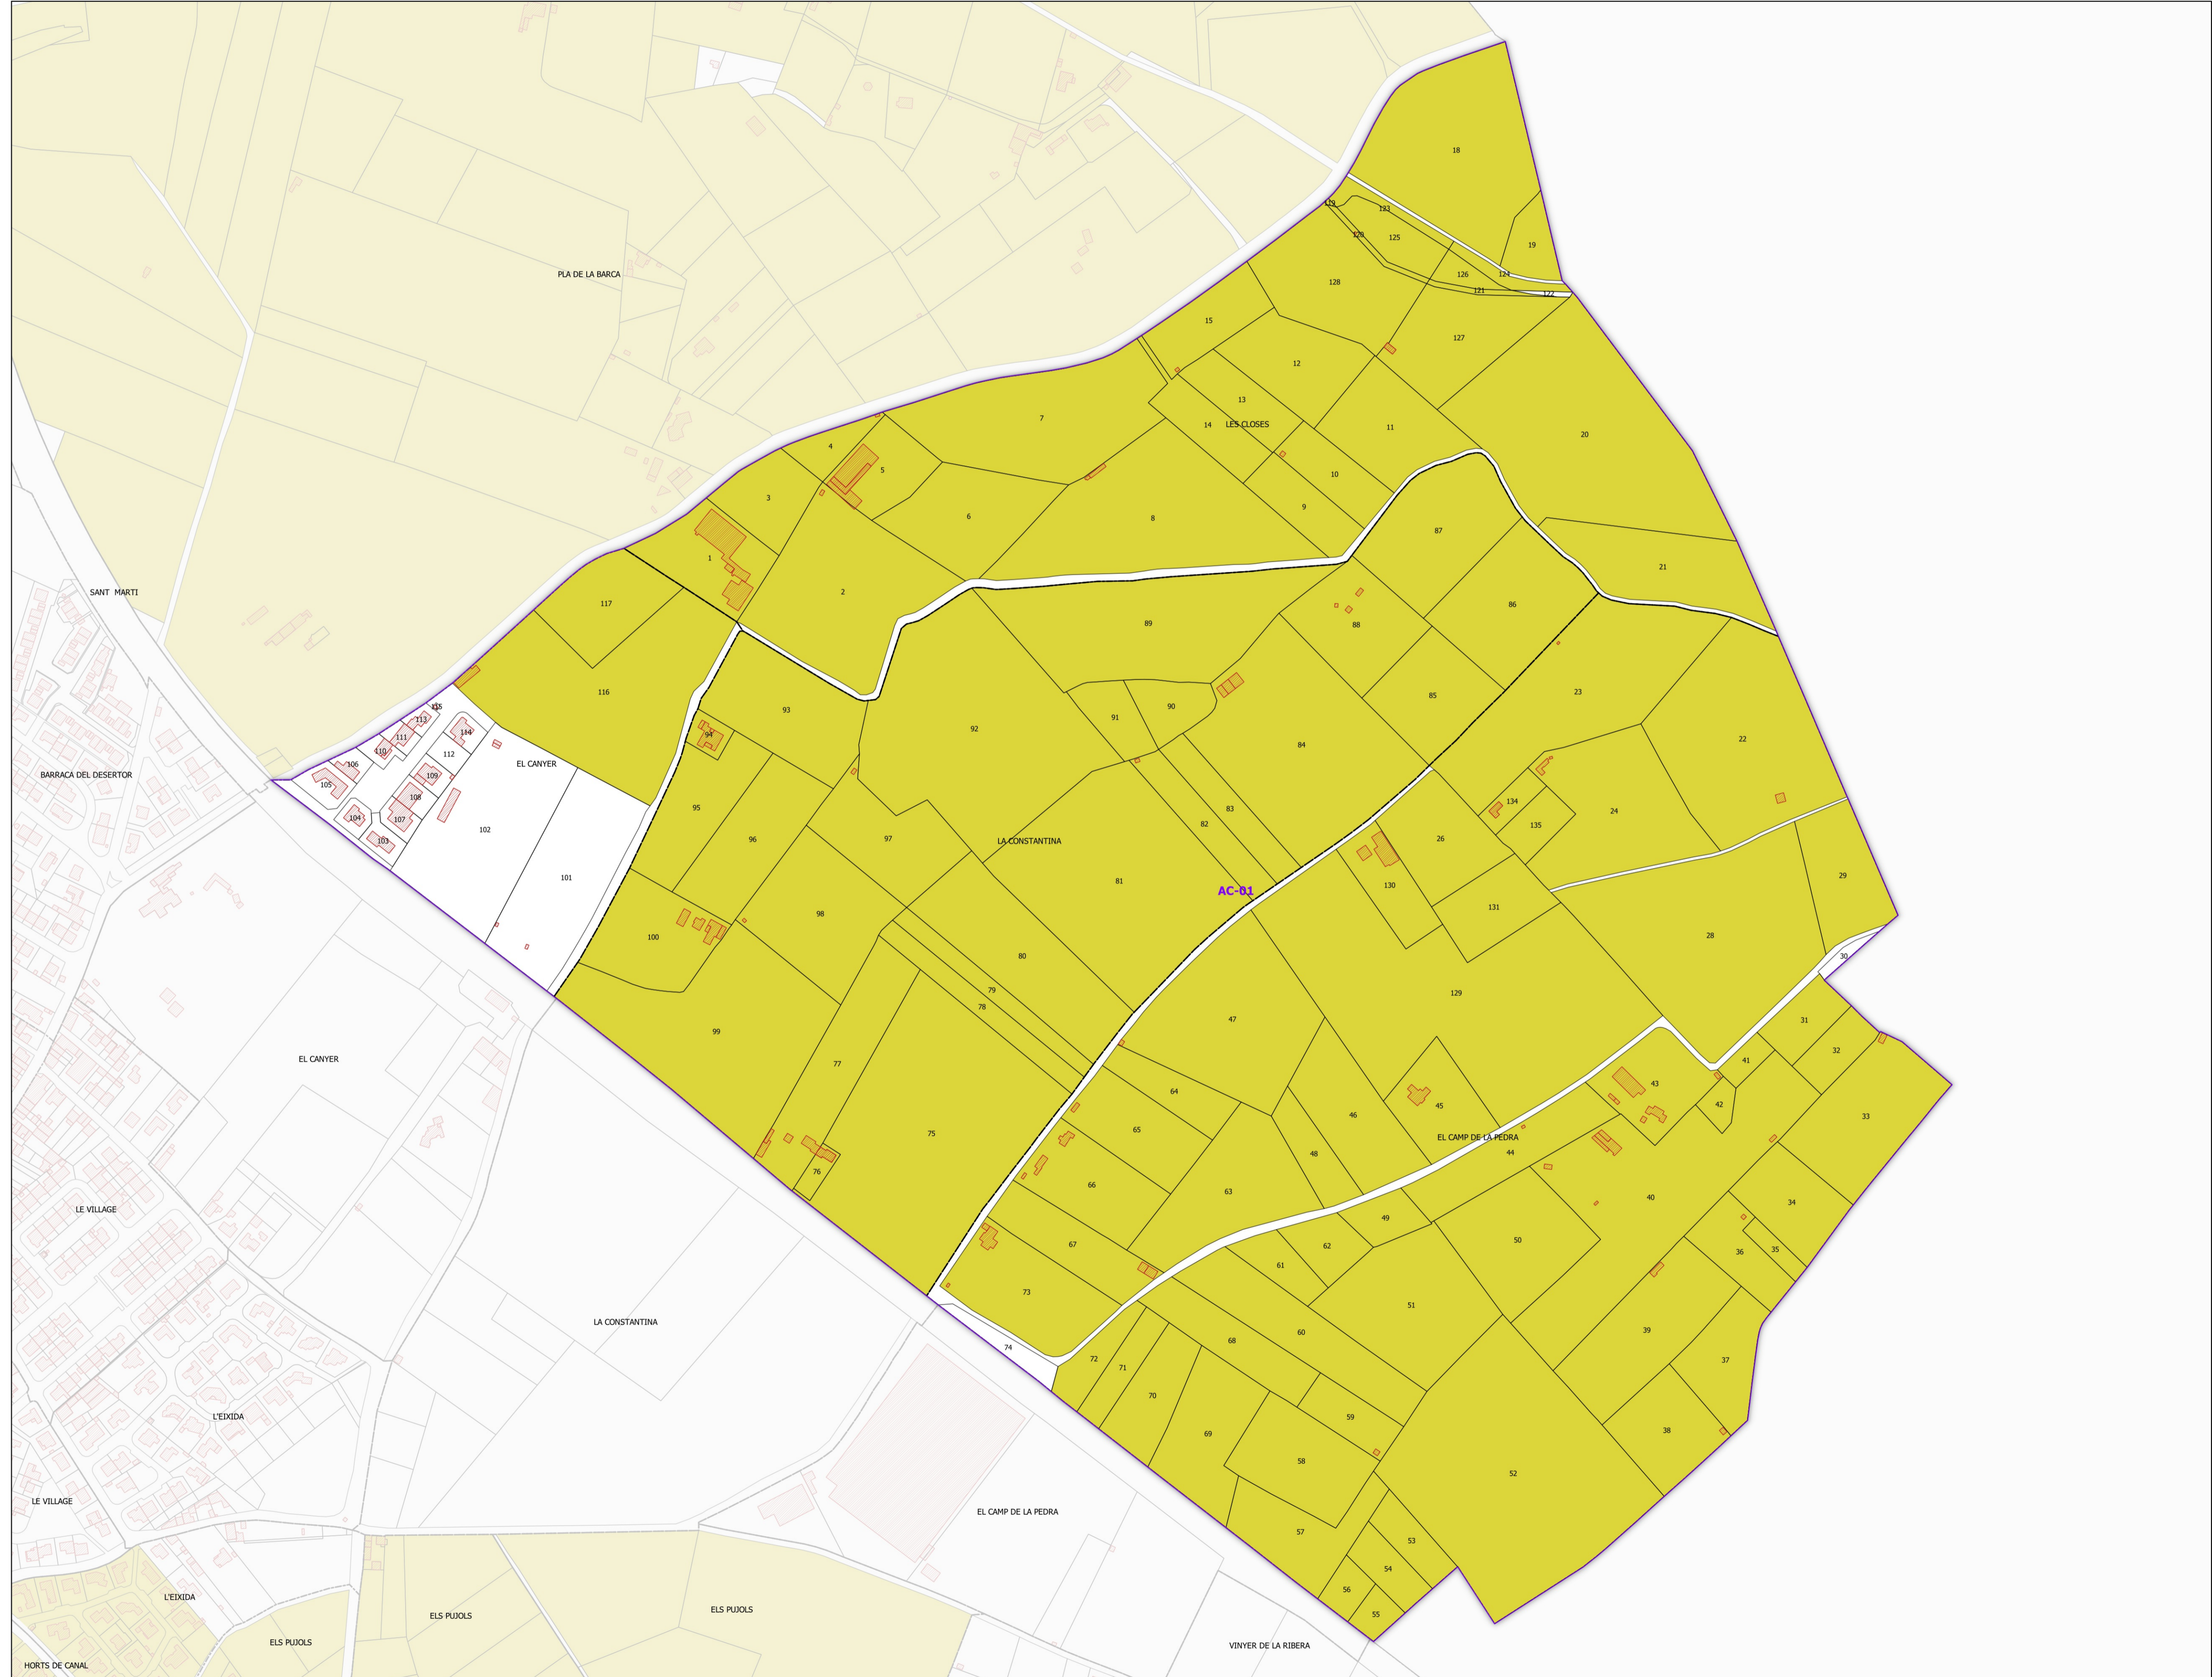

COMMUNE DE PALAU-DEL-VIDRE - 66133
(section : AC)

Légende

- Lieux-dits
- Sections cadastrales
- Bâti
- Parcelles
- BÉA DU ROUSSILLON

DELIMITATION DEFINITIVE APPROUVEE PAR
DECISION DU COMITE NATIONAL DES
APPELLATIONS D'ORIGINE LAITIERES,
AGROALIMENTAIRES ET FORESTIERES DE L'INAO
EN SA SEANCE DU 28/03/2006

REF INAO : 2025-CN207