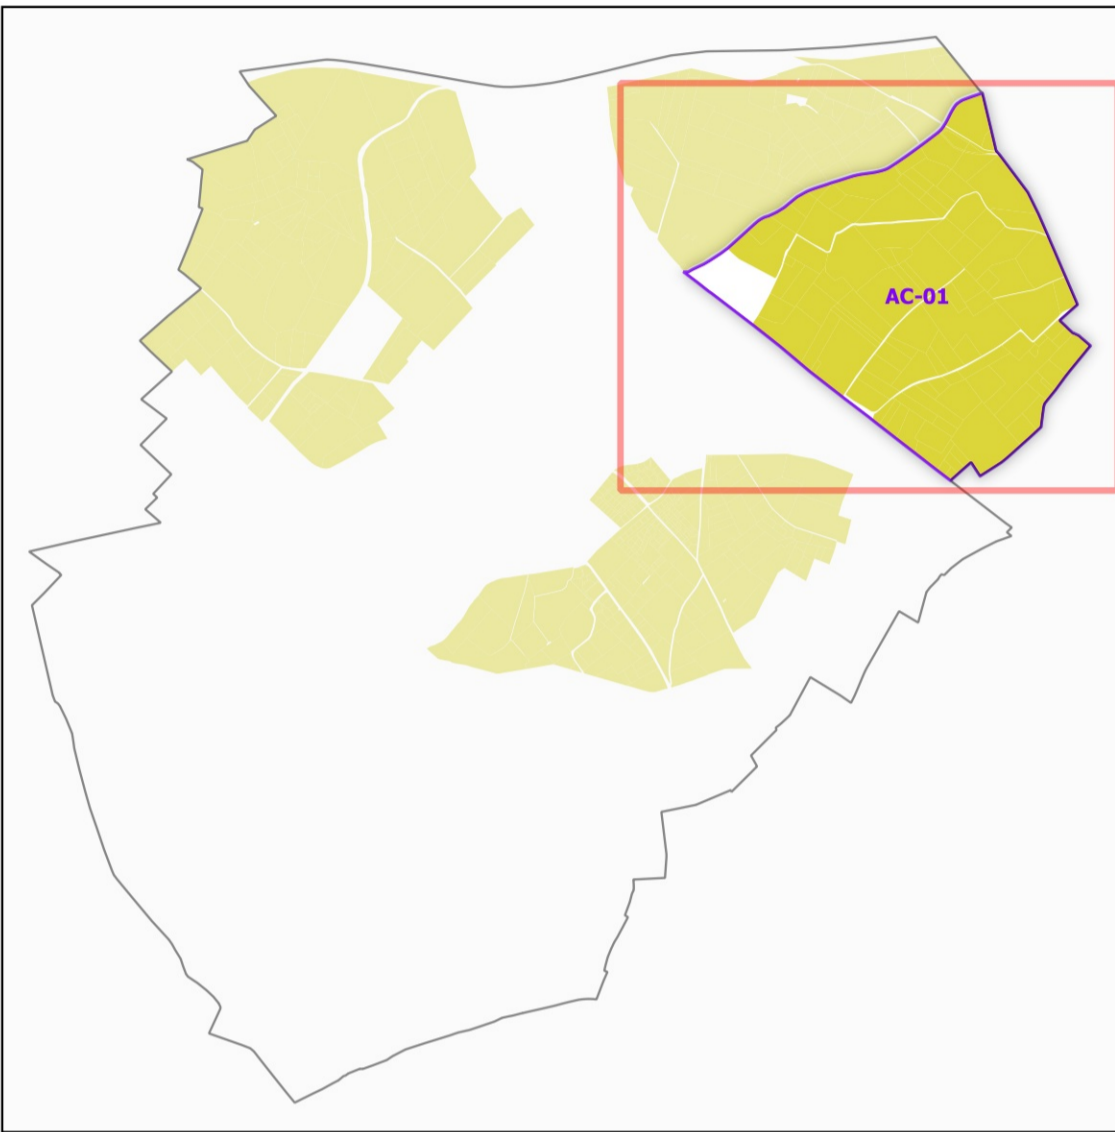

COMMUNE DE PALAU-DEL-VIDRE - 66133
(section : AC)

Légende

- Lieux-dits
- Sections cadastrales
- Bâti
- Parcelles
- BÉA DU ROUSSILLON

DELIMITATION DEFINITIVE APPROUVEE PAR
DECISION DU COMITE NATIONAL DES
APPELLATIONS D'ORIGINE LAITIERES,
AGROALIMENTAIRES ET FORESTIERES DE L'INAO
EN SA SEANCE DU 28/03/2006

REF INAO : 2025-CN207