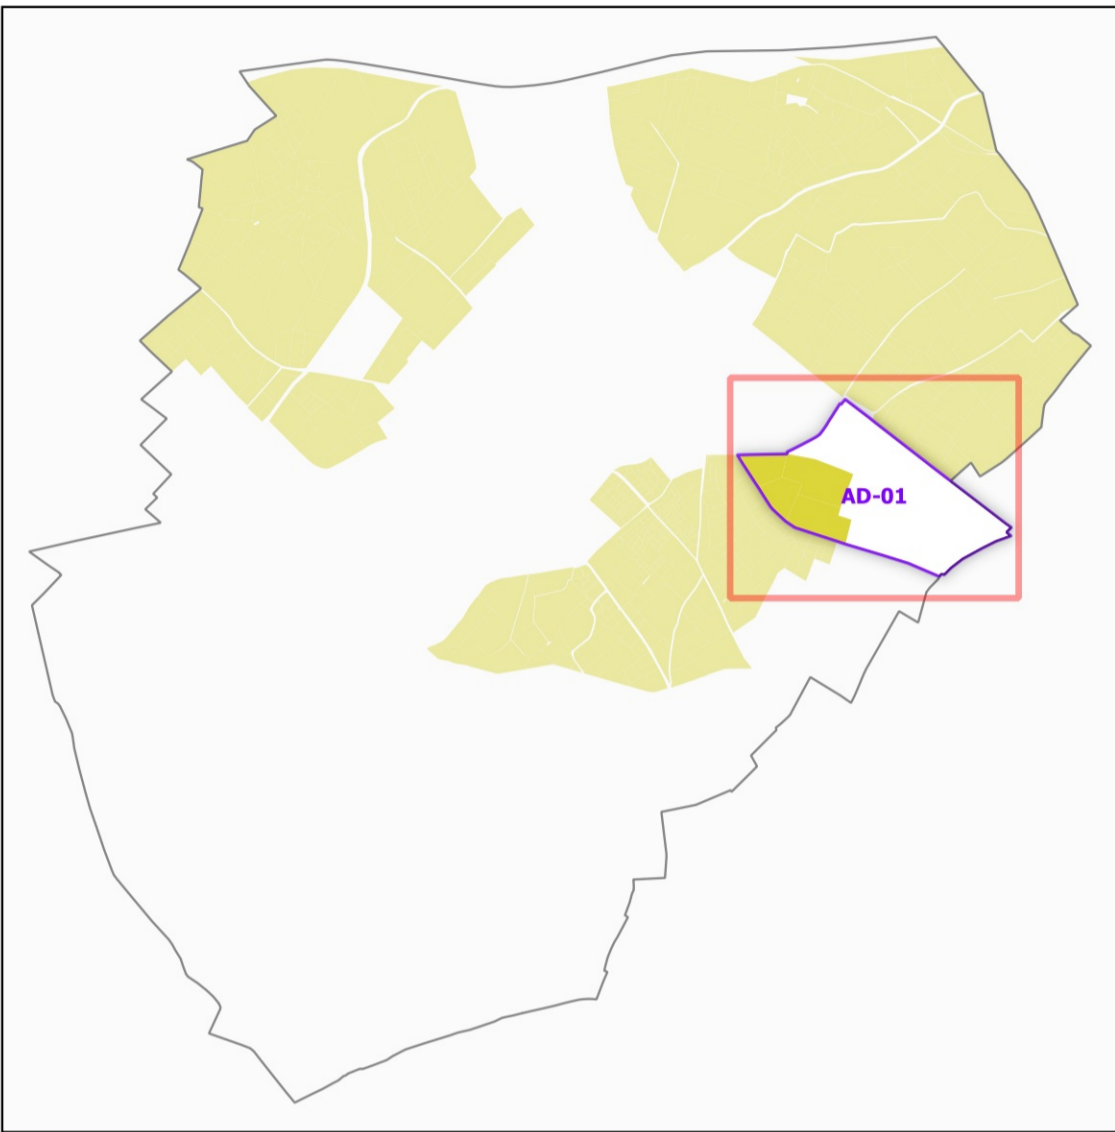

COMMUNE DE PALAU-DEL-VIDRE - 66133
(section : AD)

Légende

- Lieux-dits
- Sections cadastrales
- Bâti
- Parcelles
- BÉA DU ROUSSILLON

DELIMITATION DEFINITIVE APPROUVEE PAR
DECISION DU COMITE NATIONAL DES
APPELLATIONS D'ORIGINE LAITIERES,
AGROALIMENTAIRES ET FORESTIERES DE L'INAO
EN SA SEANCE DU 28/03/2006