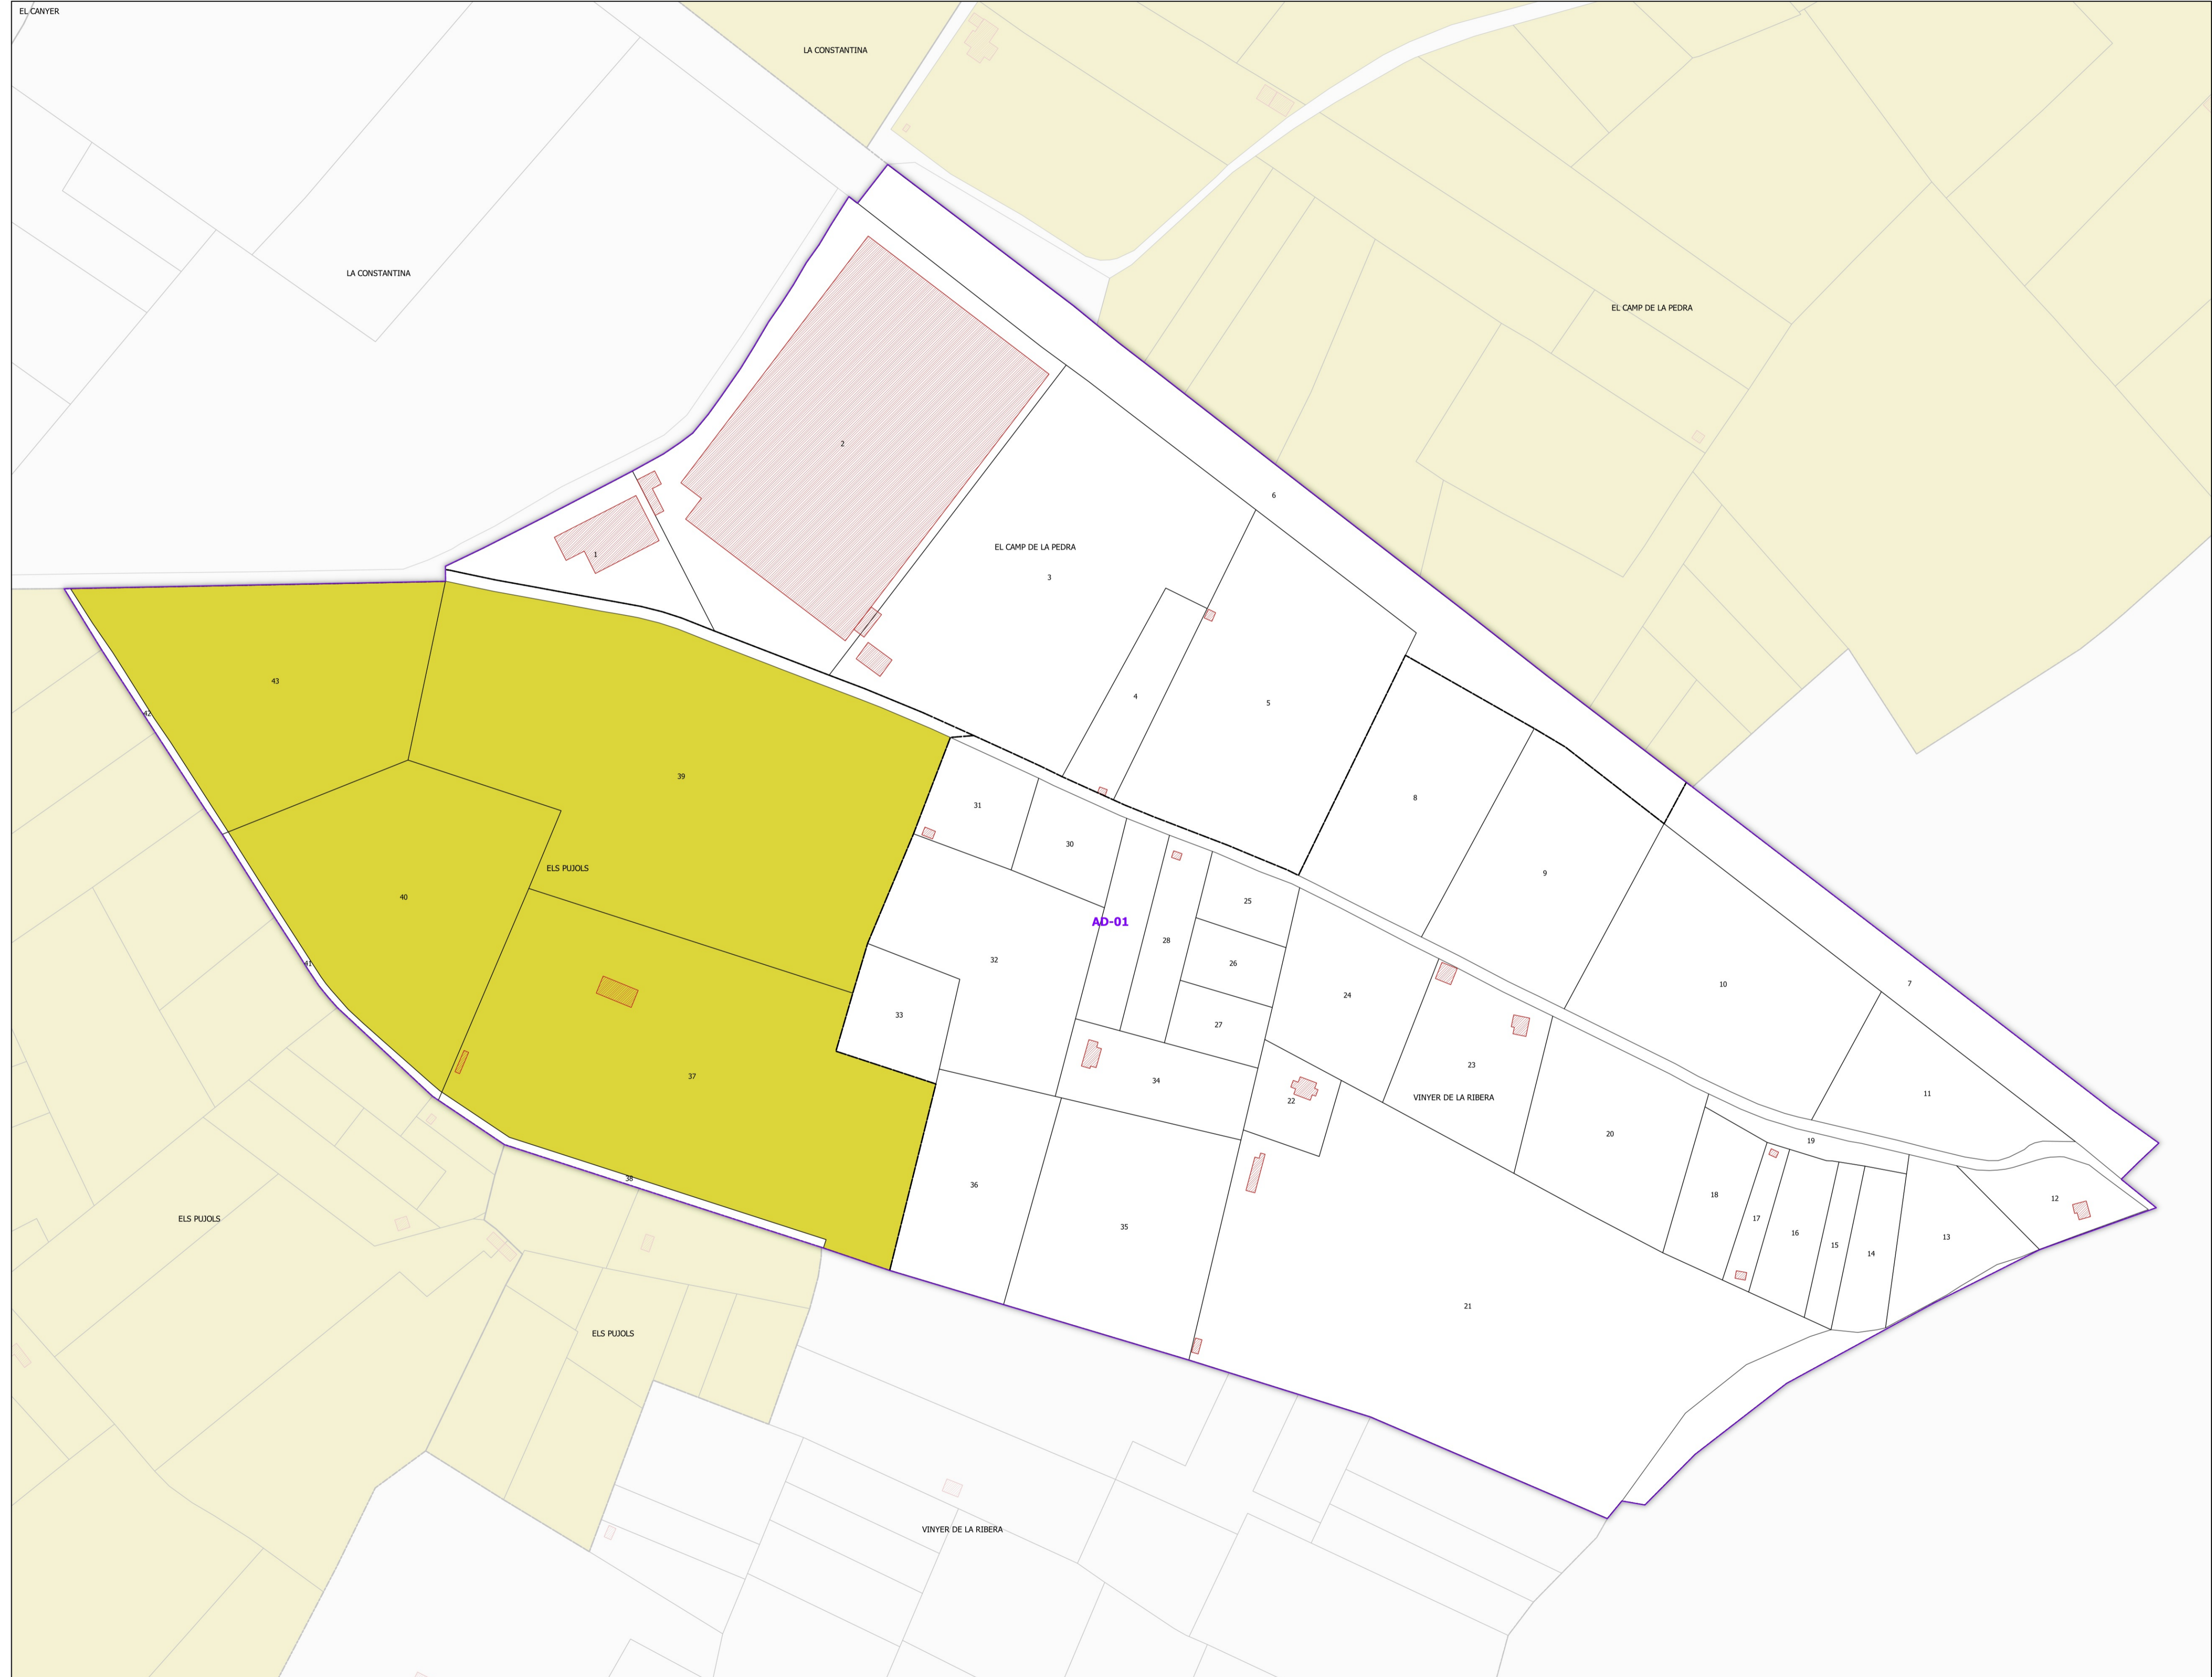

COMMUNE DE PALAU-DEL-VIDRE - 66133
(section : AD)

Légende

- Lieux-dits
- Sections cadastrales
- Bâti
- Parcelles
- BÉA DU ROUSSILLON

DELIMITATION DEFINITIVE APPROUVEE PAR
DECISION DU COMITE NATIONAL DES
APPELLATIONS D'ORIGINE LAITIERES,
AGROALIMENTAIRES ET FORESTIERES DE L'INAO
EN SA SEANCE DU 28/03/2006

REF INAO : 2025-CN207