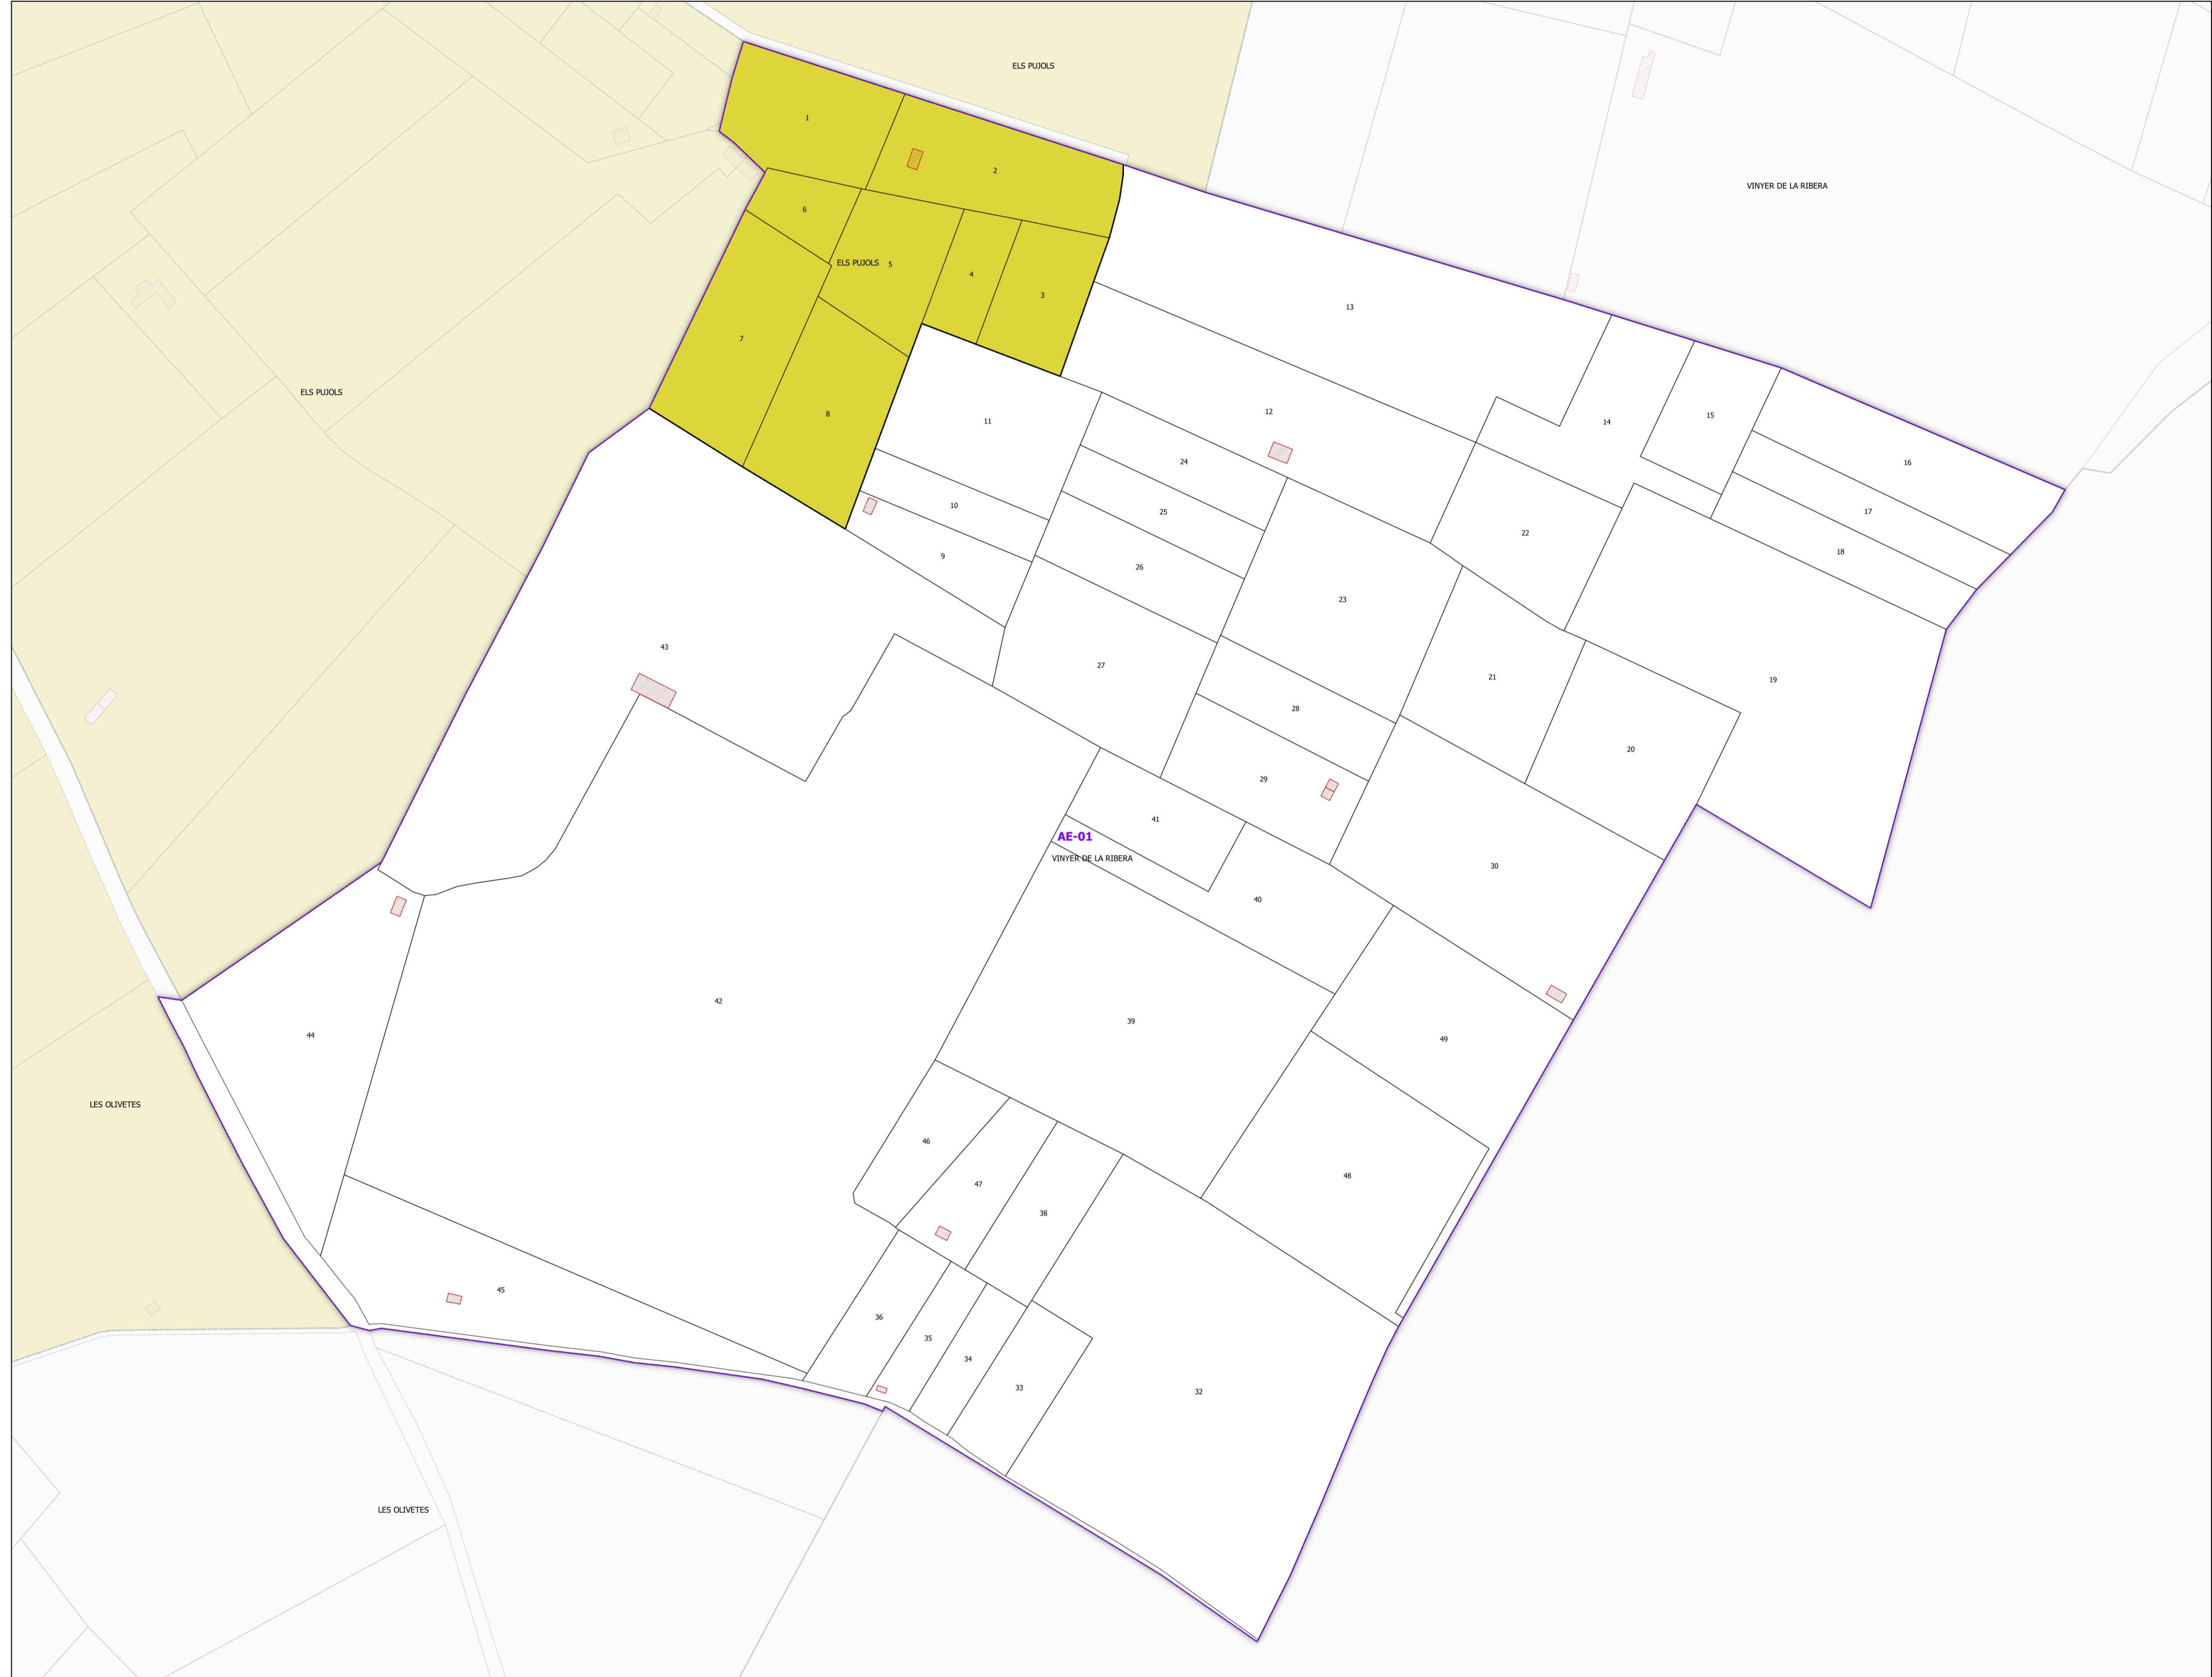

COMMUNE DE PALAU-DEL-VIDRE - 66133
(section : AE)

Légende

- Lieux-dits
- Sections cadastrales
- Bâti
- Parcelles
- BÉA DU ROUSSILLON

DELIMITATION DEFINITIVE APPROUVEE PAR
DECISION DU COMITE NATIONAL DES
APPELLATIONS D'ORIGINE LAITIERES,
AGROALIMENTAIRES ET FORESTIERES DE L'INAO
EN SA SEANCE DU 28/03/2006

REF INAO : 2025-CN207