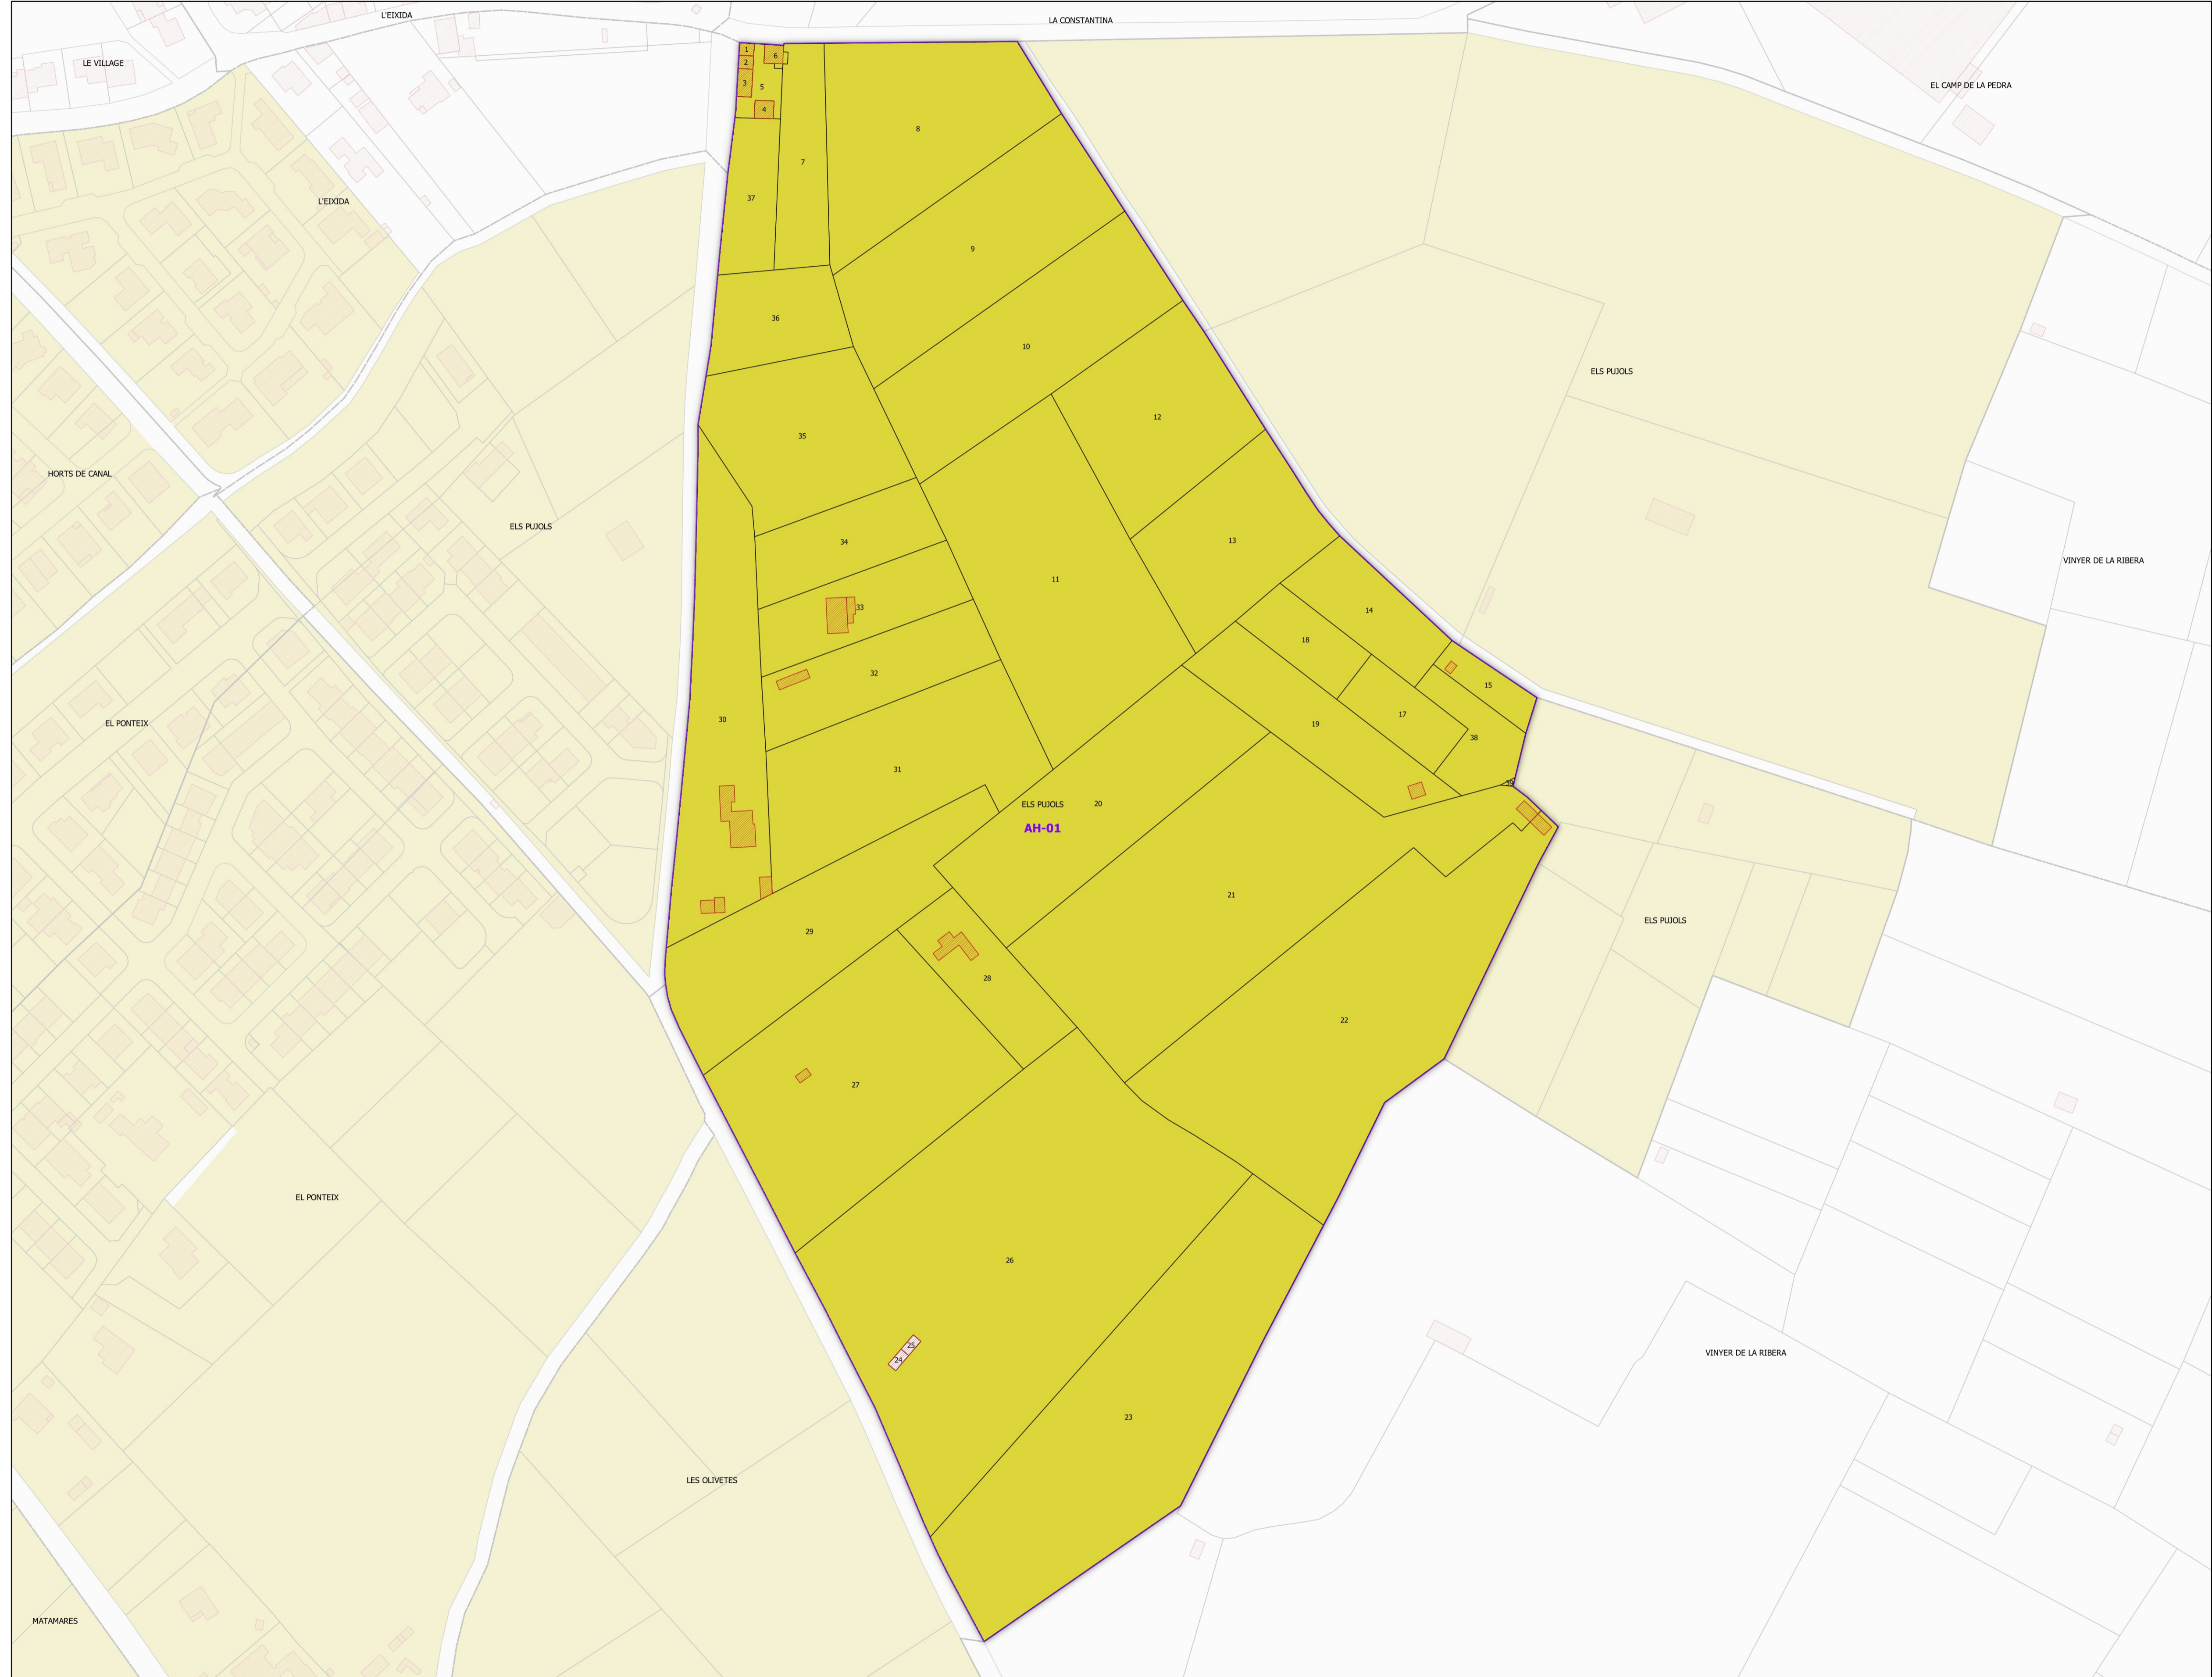

COMMUNE DE PALAU-DEL-VIDRE - 66133
(section : AH)

- Légende**
- Lieux-dits
 - Sections cadastrales
 - Bâti
 - Parcelles
 - BÉA DU ROUSSILLON

DELIMITATION DEFINITIVE APPROUVEE PAR
DECISION DU COMITE NATIONAL DES
APPELLATIONS D'ORIGINE LAITIERES,
AGROALIMENTAIRES ET FORESTIERES DE L'INAO
EN SA SEANCE DU 28/03/2006

REF INAO : 2025-CN207

Sources :
- INAO
- Cadastre : DGFIP (2023)