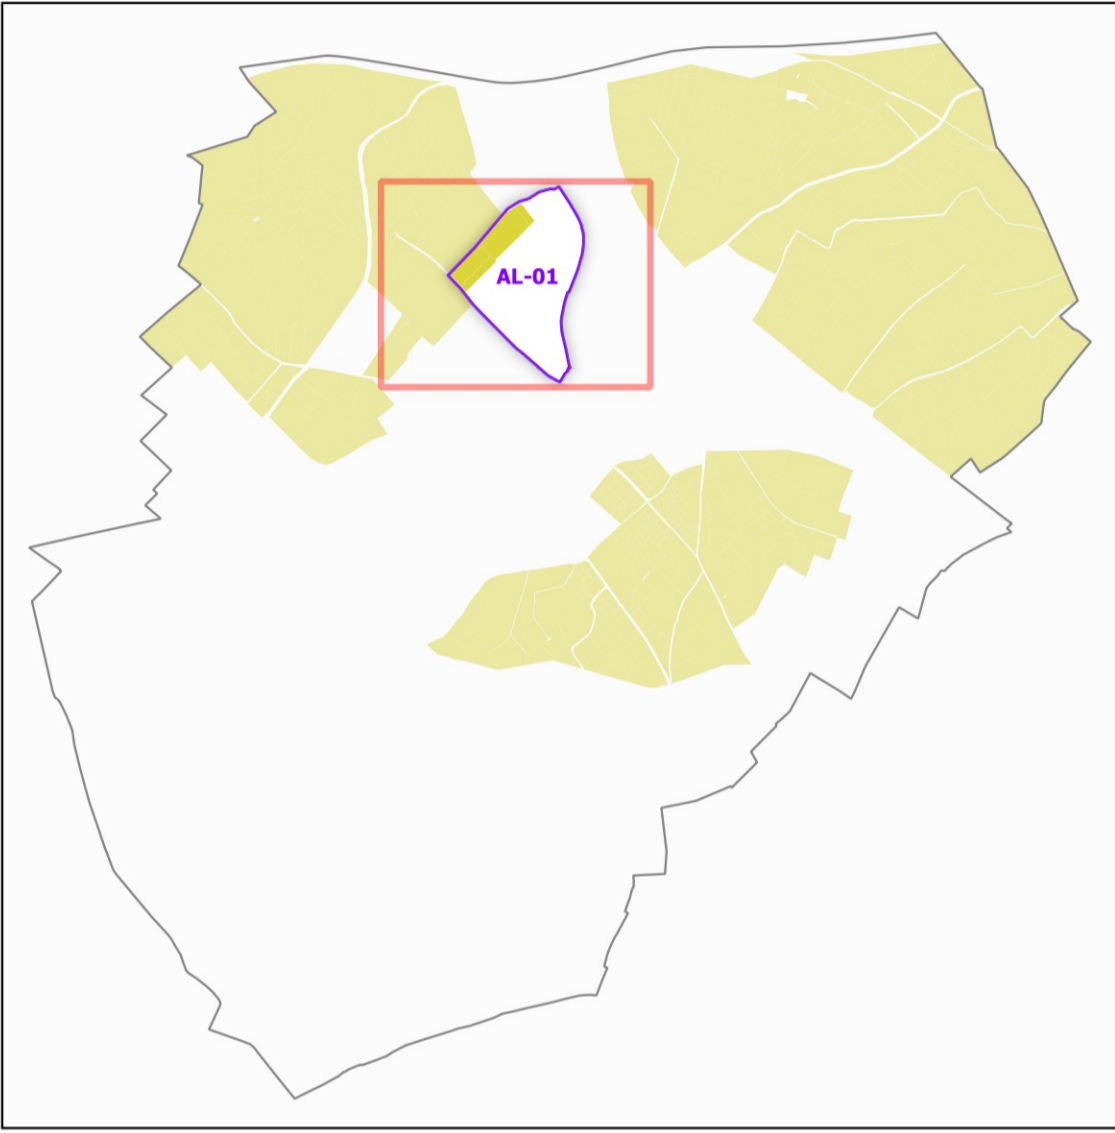

COMMUNE DE PALAU-DEL-VIDRE - 66133  
(section : AL)

- Légende**
- Lioux-dits
  - Sections cadastrales
  - Bâti
  - Parcelles
  - BÉA DU ROUSSILLON

DELIMITATION DEFINITIVE APPROUVEE PAR  
DECISION DU COMITE NATIONAL DES  
APPELLATIONS D'ORIGINE LAITIERES,  
AGROALIMENTAIRES ET FORESTIERES DE L'INAO  
EN SA SEANCE DU 28/03/2006