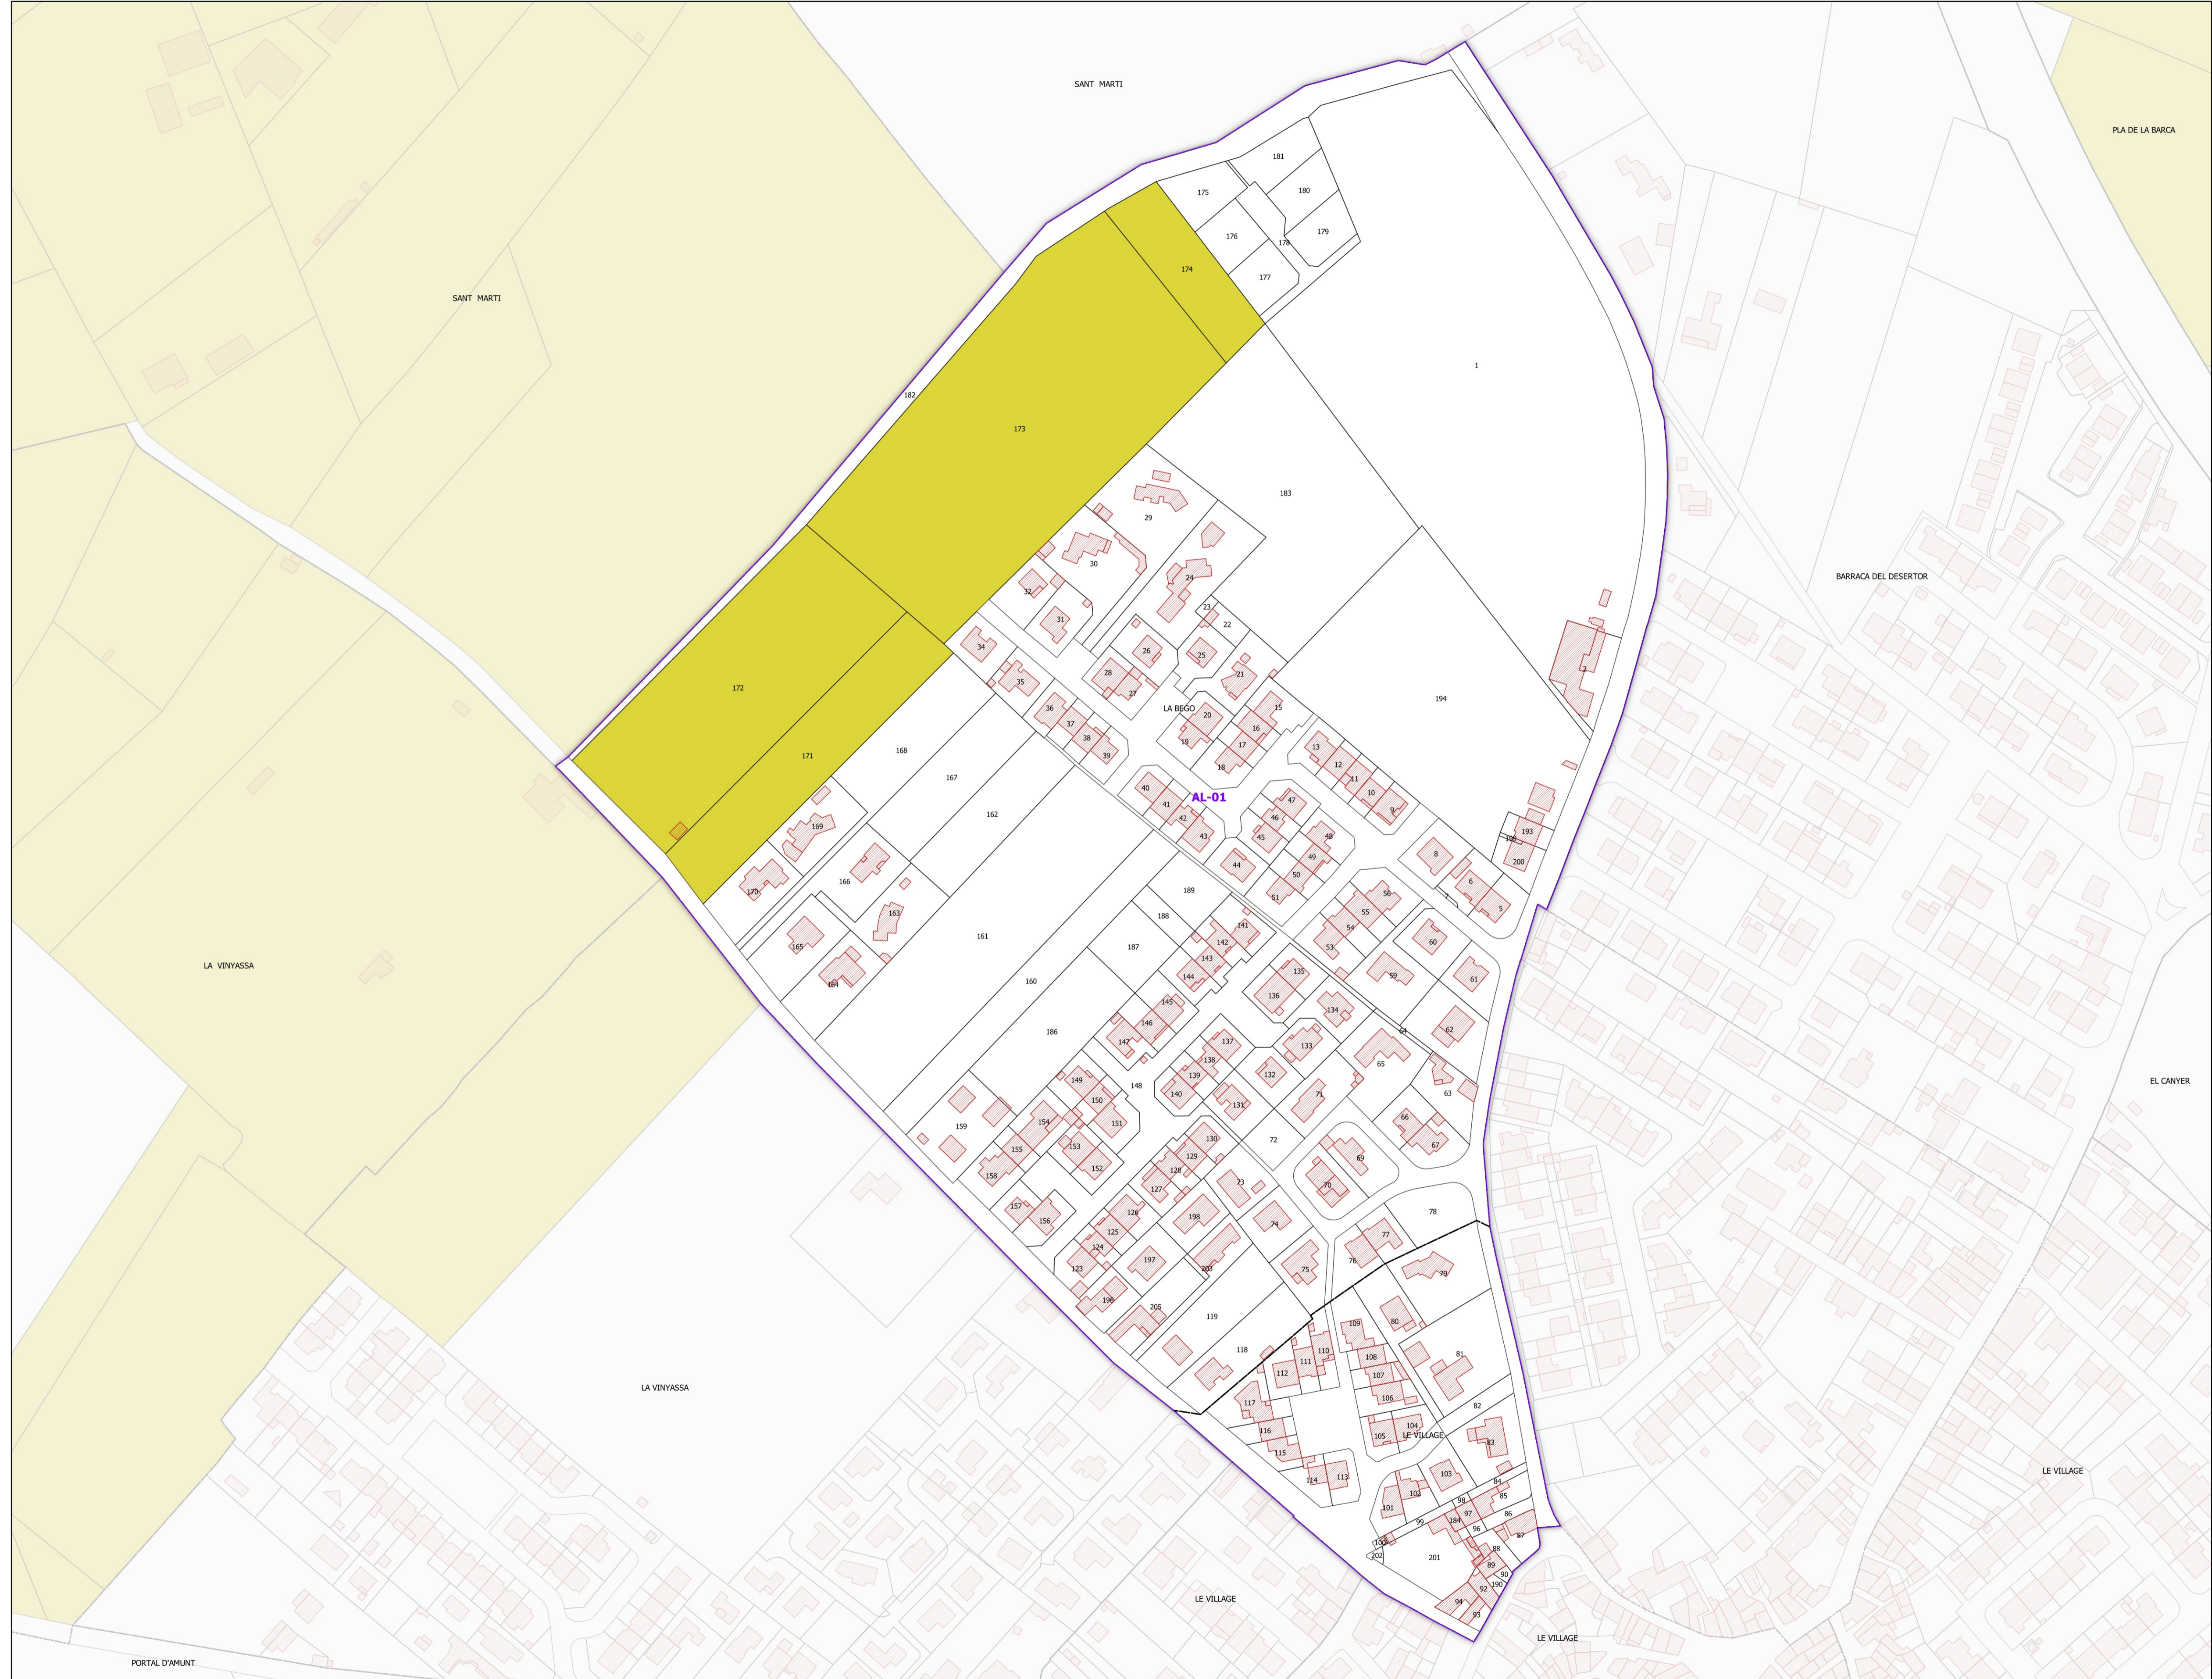

COMMUNE DE PALAU-DEL-VIDRE - 66133  
(section : AL)

- Légende**
- Lioux-dits
  - Sections cadastrales
  - Bâti
  - Parcelles
  - BÉA DU ROUSSILLON

DELIMITATION DEFINITIVE APPROUVEE PAR  
DECISION DU COMITE NATIONAL DES  
APPELLATIONS D'ORIGINE LAITIERES,  
AGROALIMENTAIRES ET FORESTIERES DE L'INAO  
EN SA SEANCE DU 28/03/2006

REF INAO : 2025-CN207