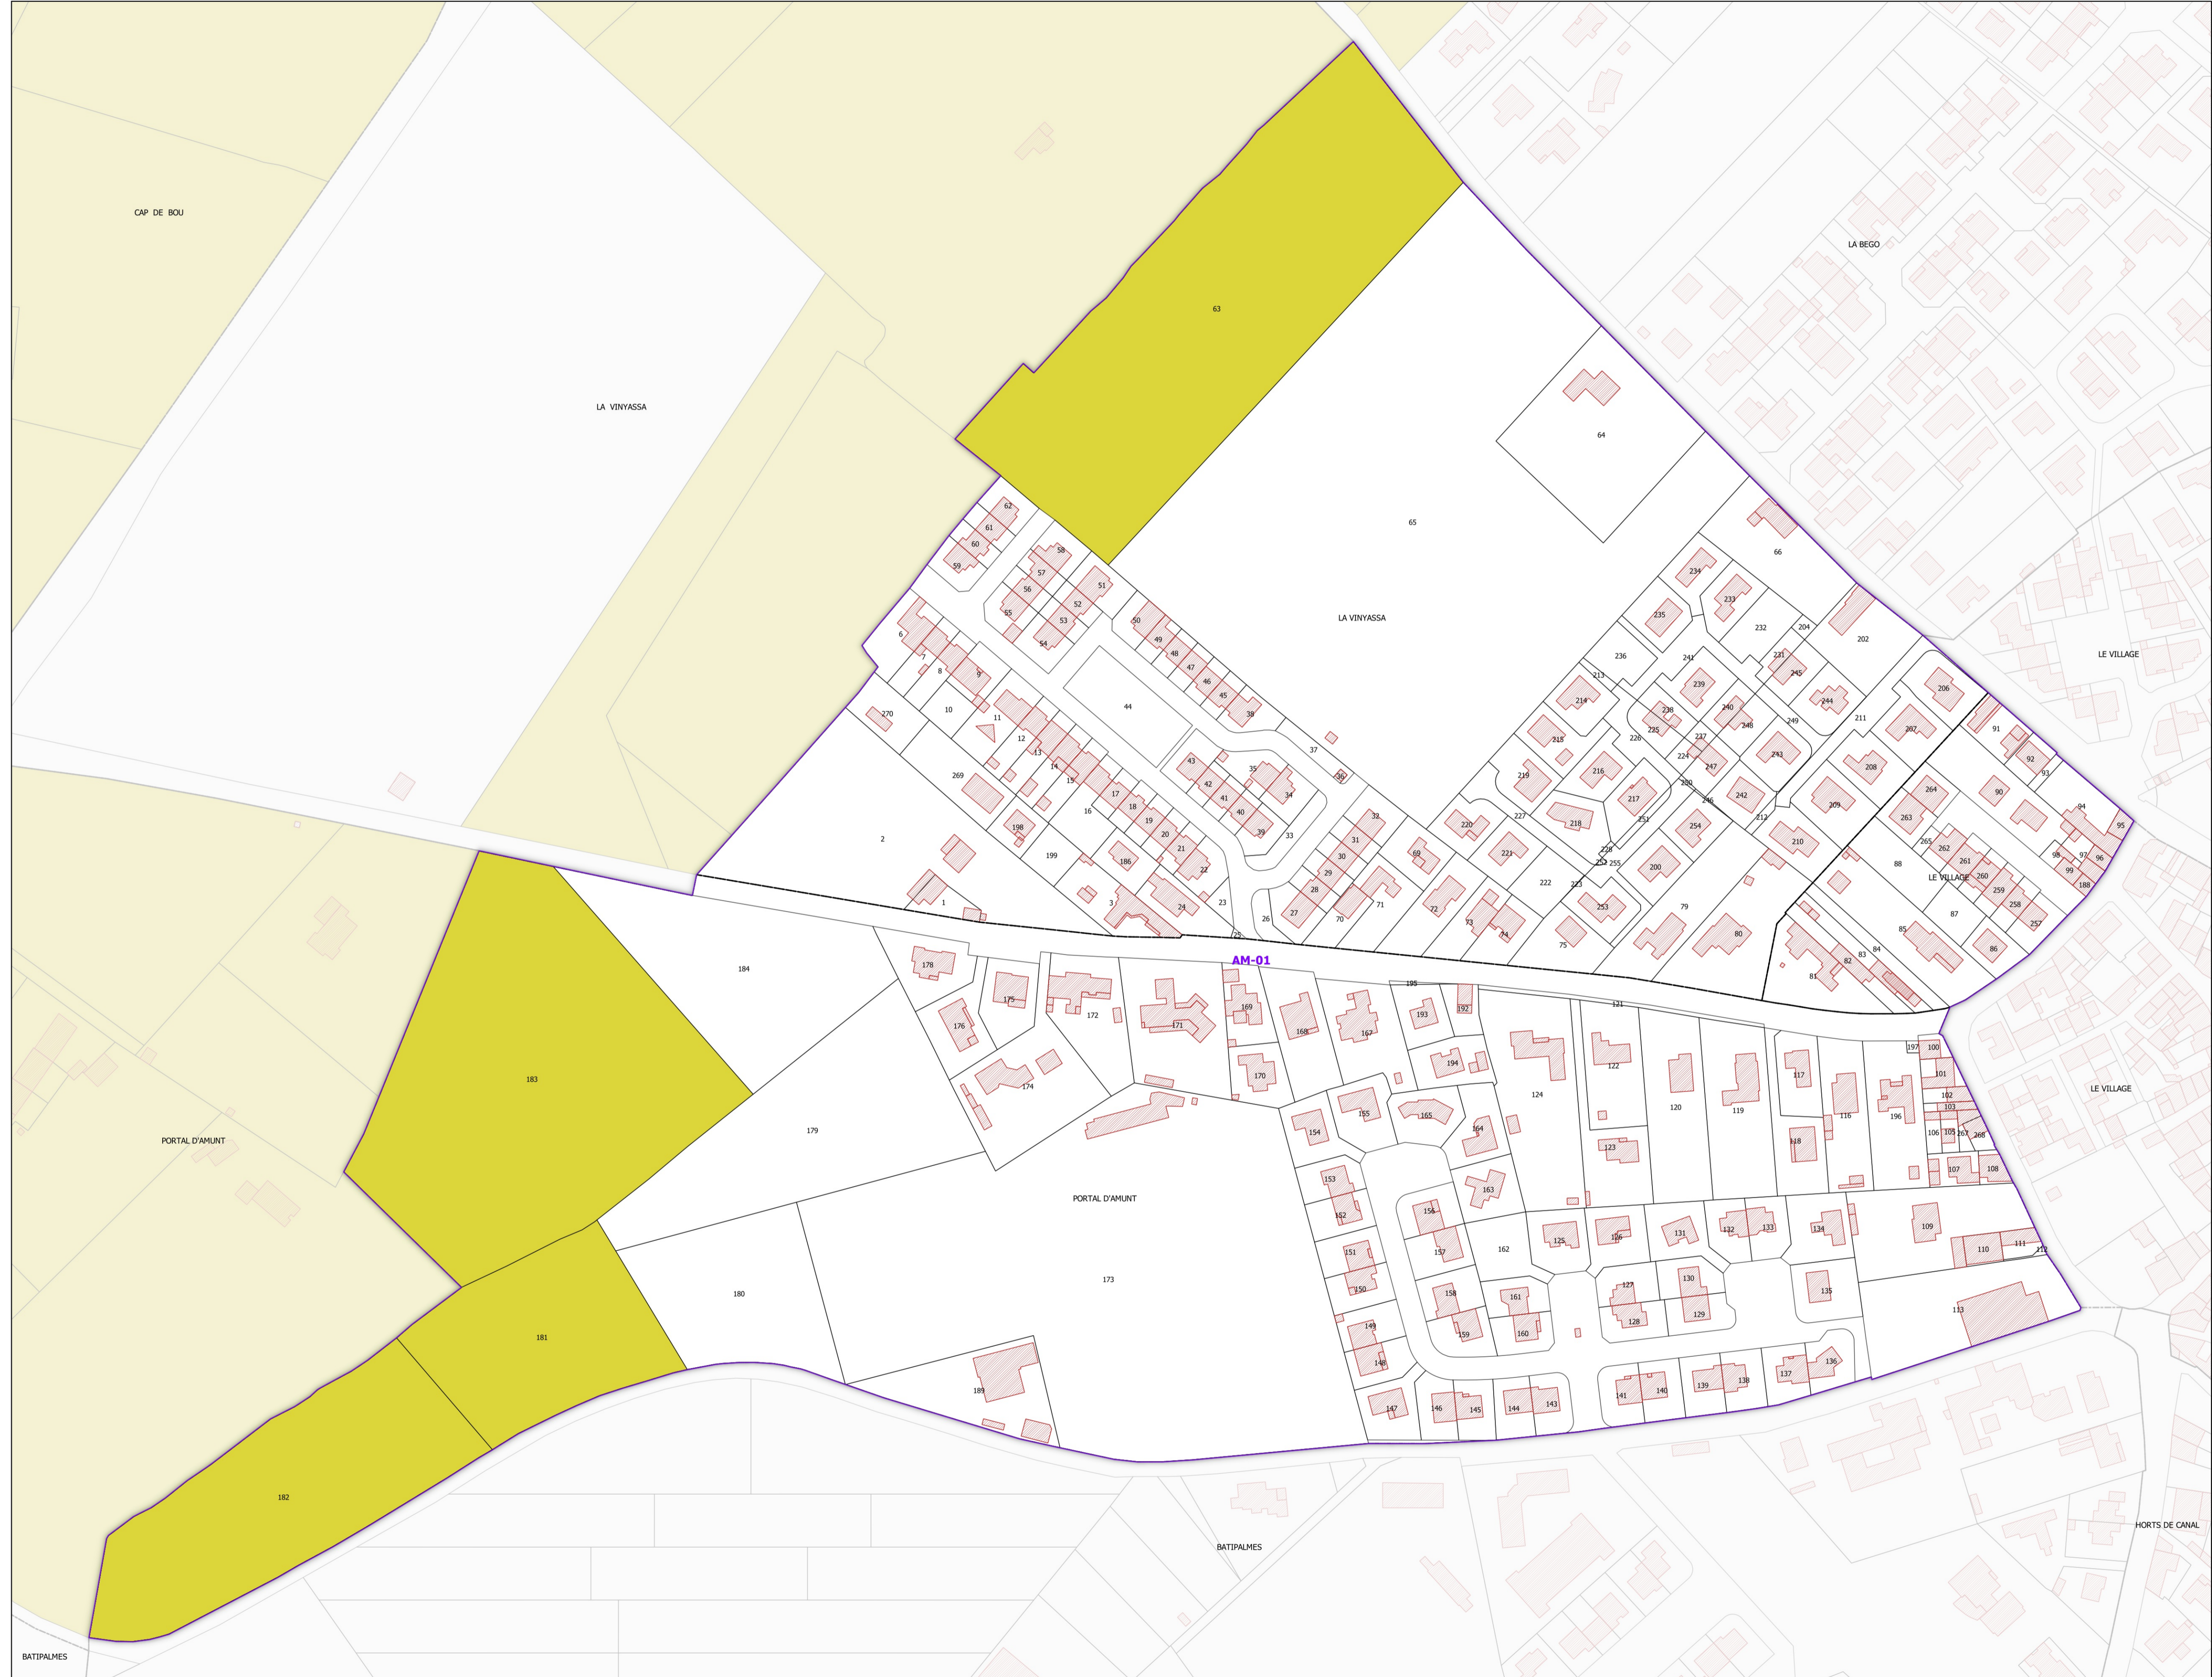

COMMUNE DE PALAU-DEL-VIDRE - 66133
(section : AM)

Légende

- Lieux-dits
- Sections cadastrales
- Bâti
- Parcelles
- BÉA DU ROUSSILLON

DELIMITATION DEFINITIVE APPROUVEE PAR
DECISION DU COMITE NATIONAL DES
APPELLATIONS D'ORIGINE LAITIERES,
AGROALIMENTAIRES ET FORESTIERES DE L'INAO
EN SA SEANCE DU 28/03/2006

REF INAO : 2025-CN207