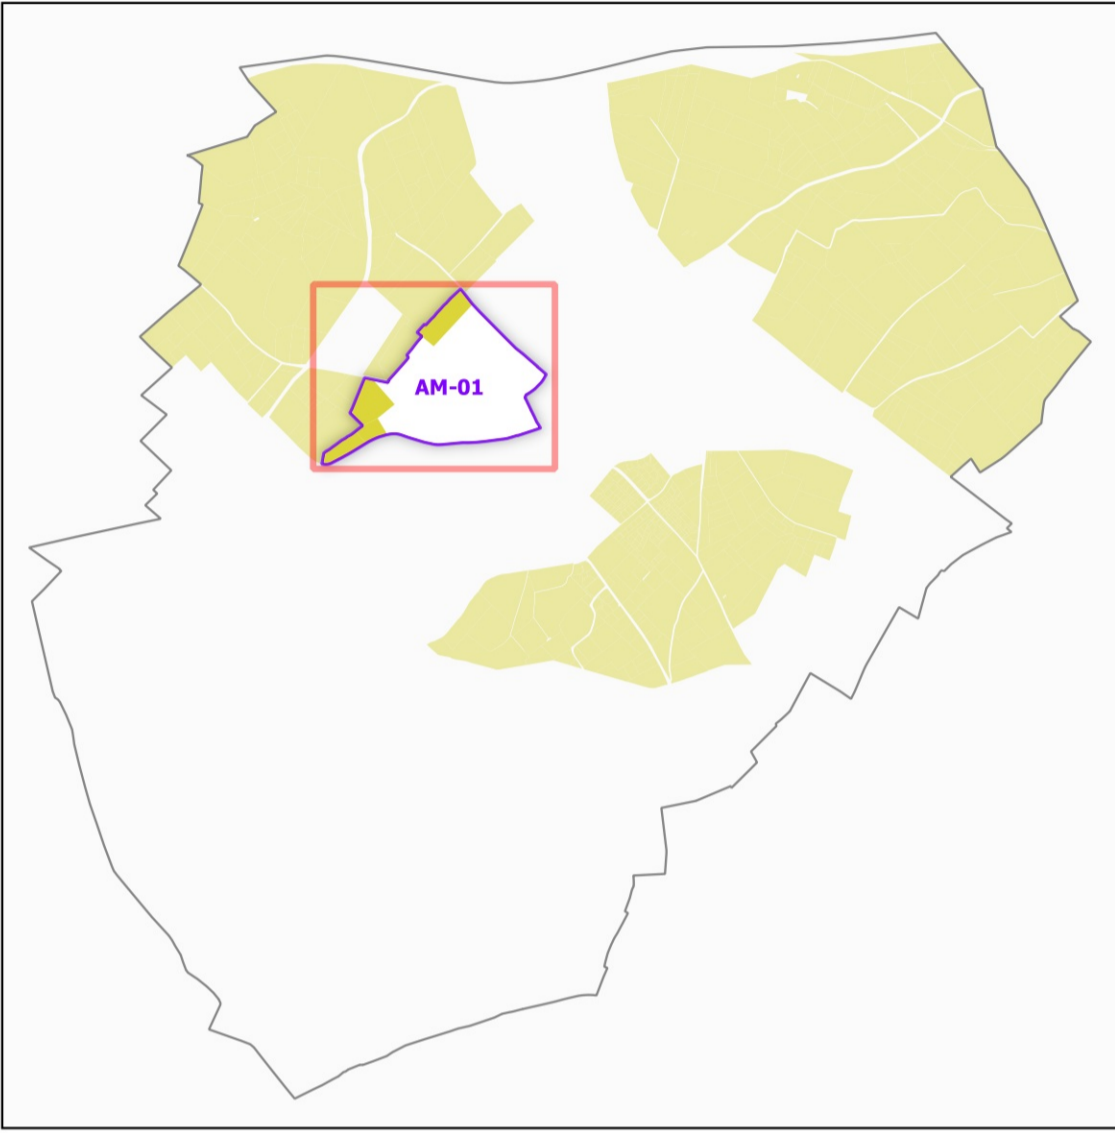

COMMUNE DE PALAU-DEL-VIDRE - 66133
(section : AM)

Légende

- Lieux-dits
- Sections cadastrales
- Bâti
- Parcelles
- BÉA DU ROUSSILLON

DELIMITATION DEFINITIVE APPROUVEE PAR
DECISION DU COMITE NATIONAL DES
APPELLATIONS D'ORIGINE LAITIERES,
AGROALIMENTAIRES ET FORESTIERES DE L'INAO
EN SA SEANCE DU 28/03/2006