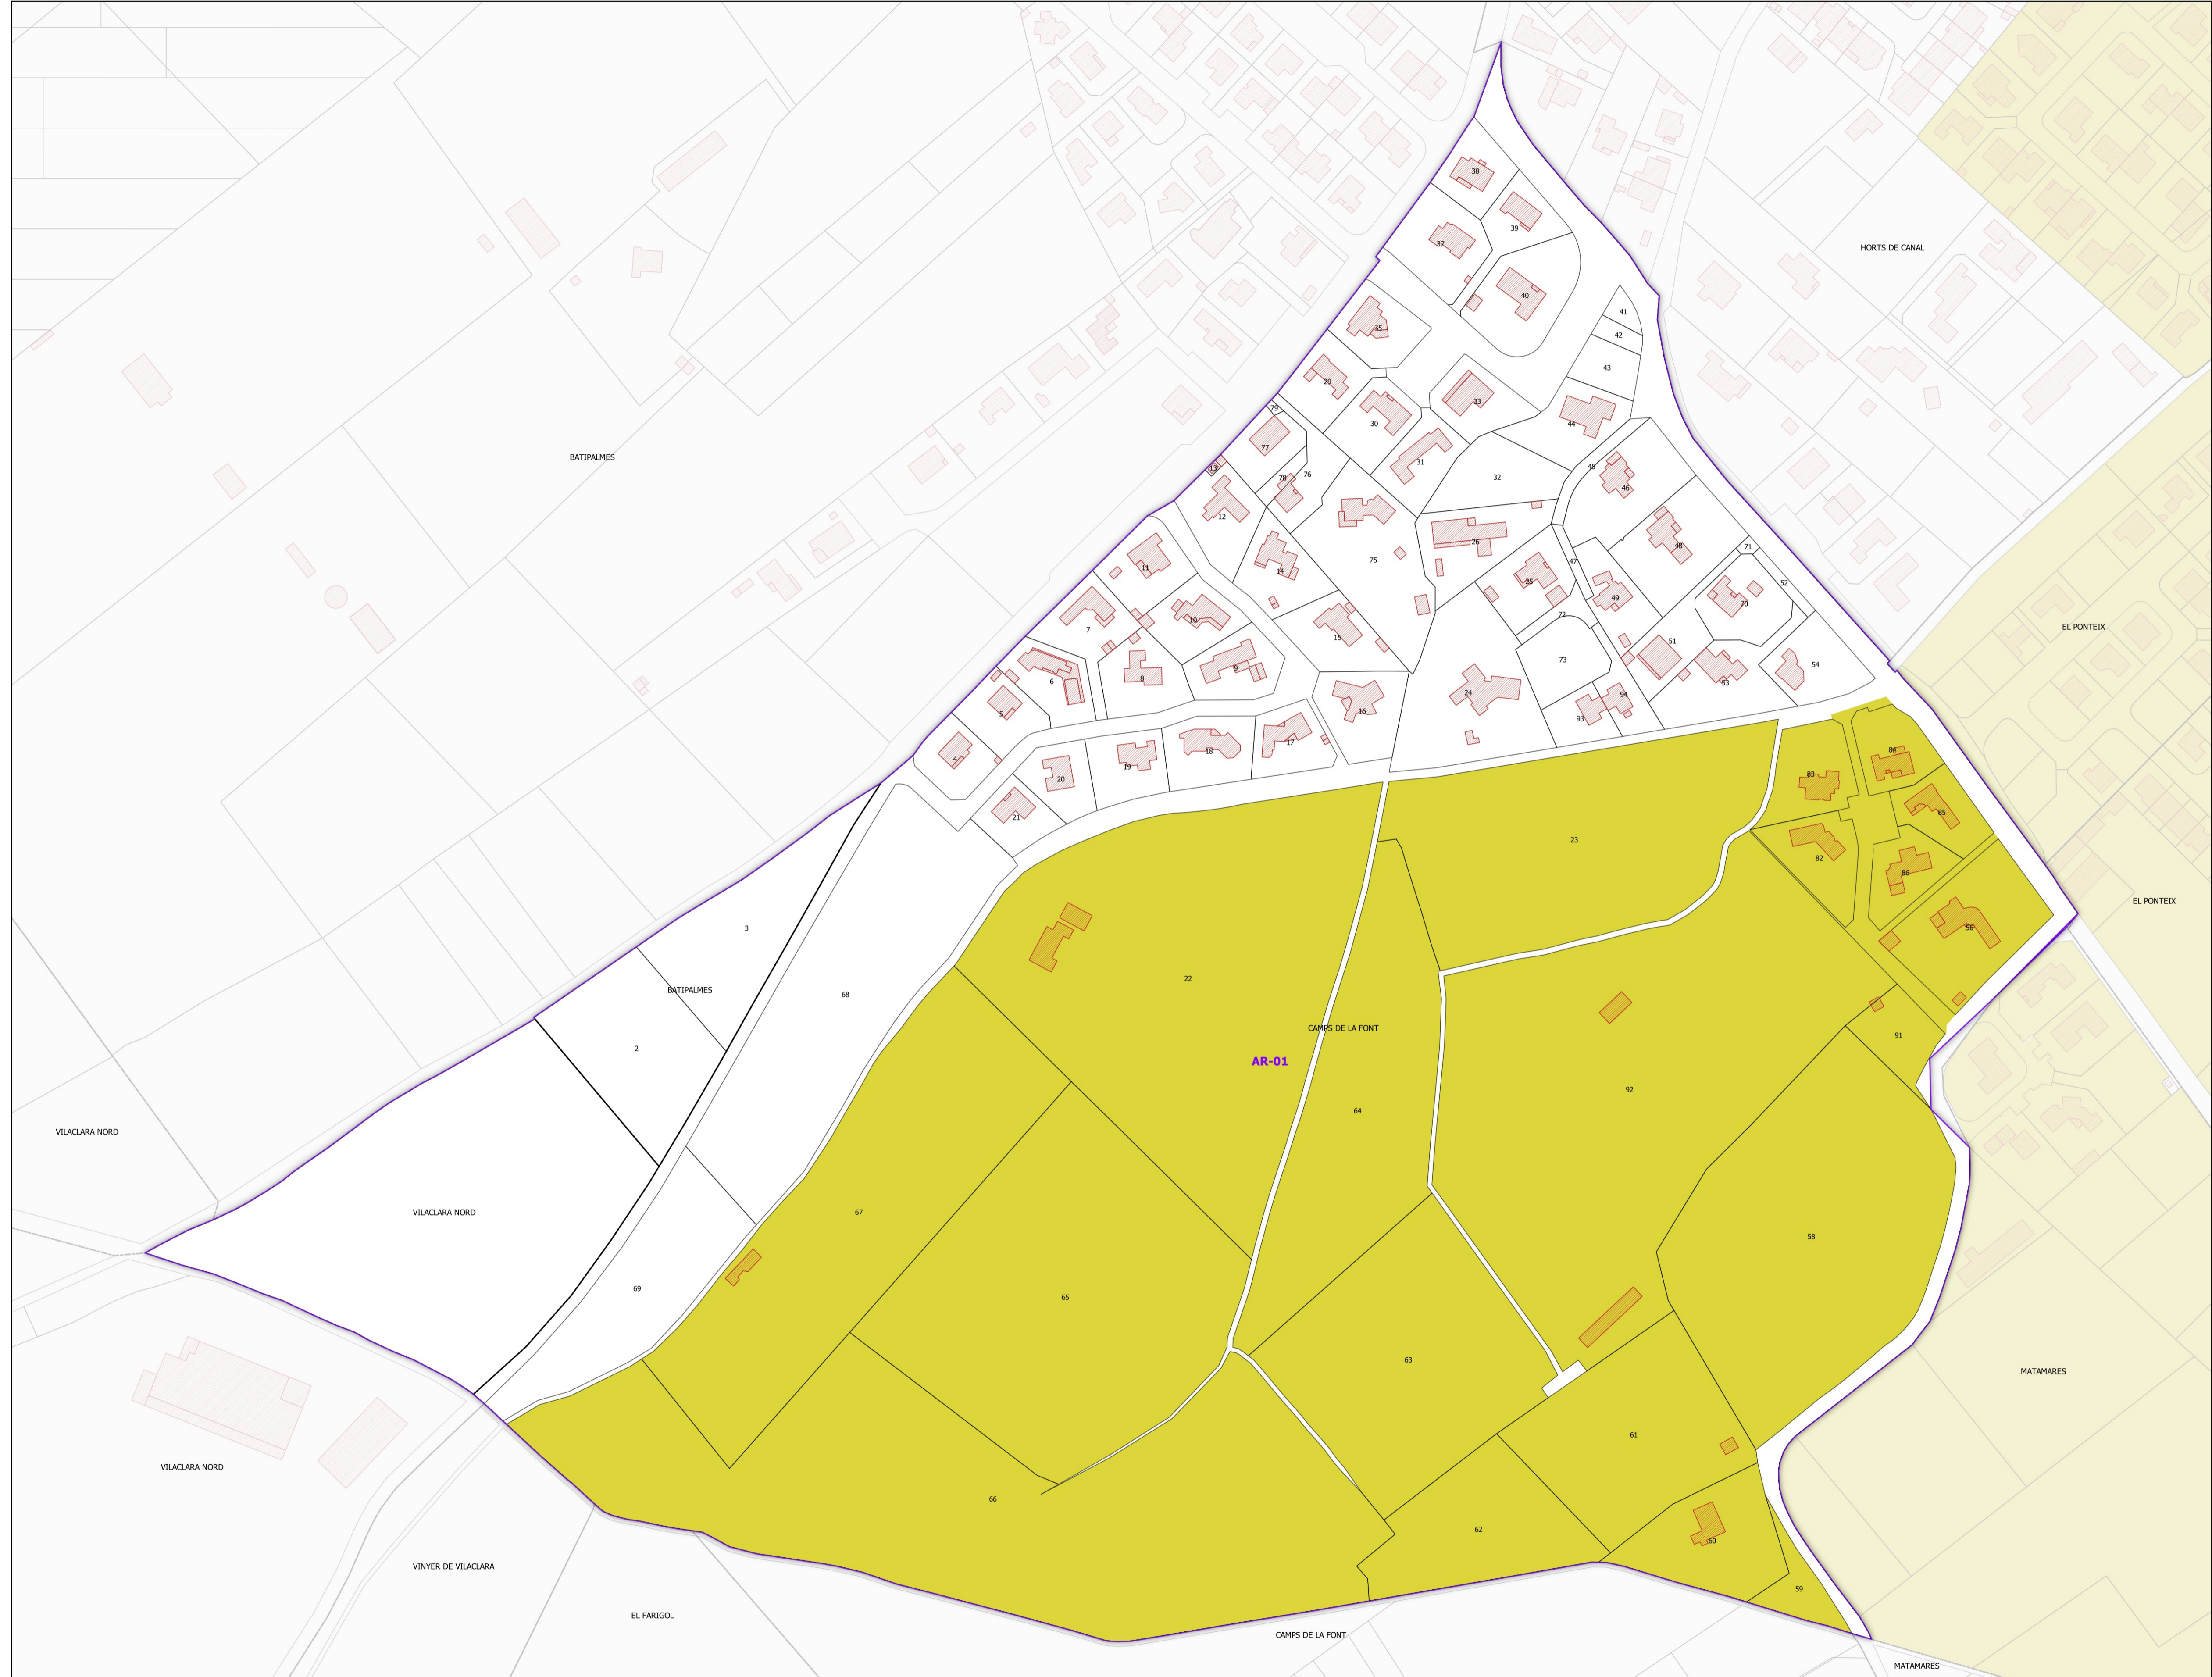

COMMUNE DE PALAU-DEL-VIDRE - 66133
(section : AR)

- Légende**
- Lioux-dits
 - Sections cadastrales
 - Bâti
 - Parcelles
 - BÉA DU ROUSSILLON

DELIMITATION DEFINITIVE APPROUVEE PAR
DECISION DU COMITE NATIONAL DES
APPELLATIONS D'ORIGINE LAITIERES,
AGROALIMENTAIRES ET FORESTIERES DE L'INAO
EN SA SEANCE DU 28/03/2006

REF INAO : 2025-CN207