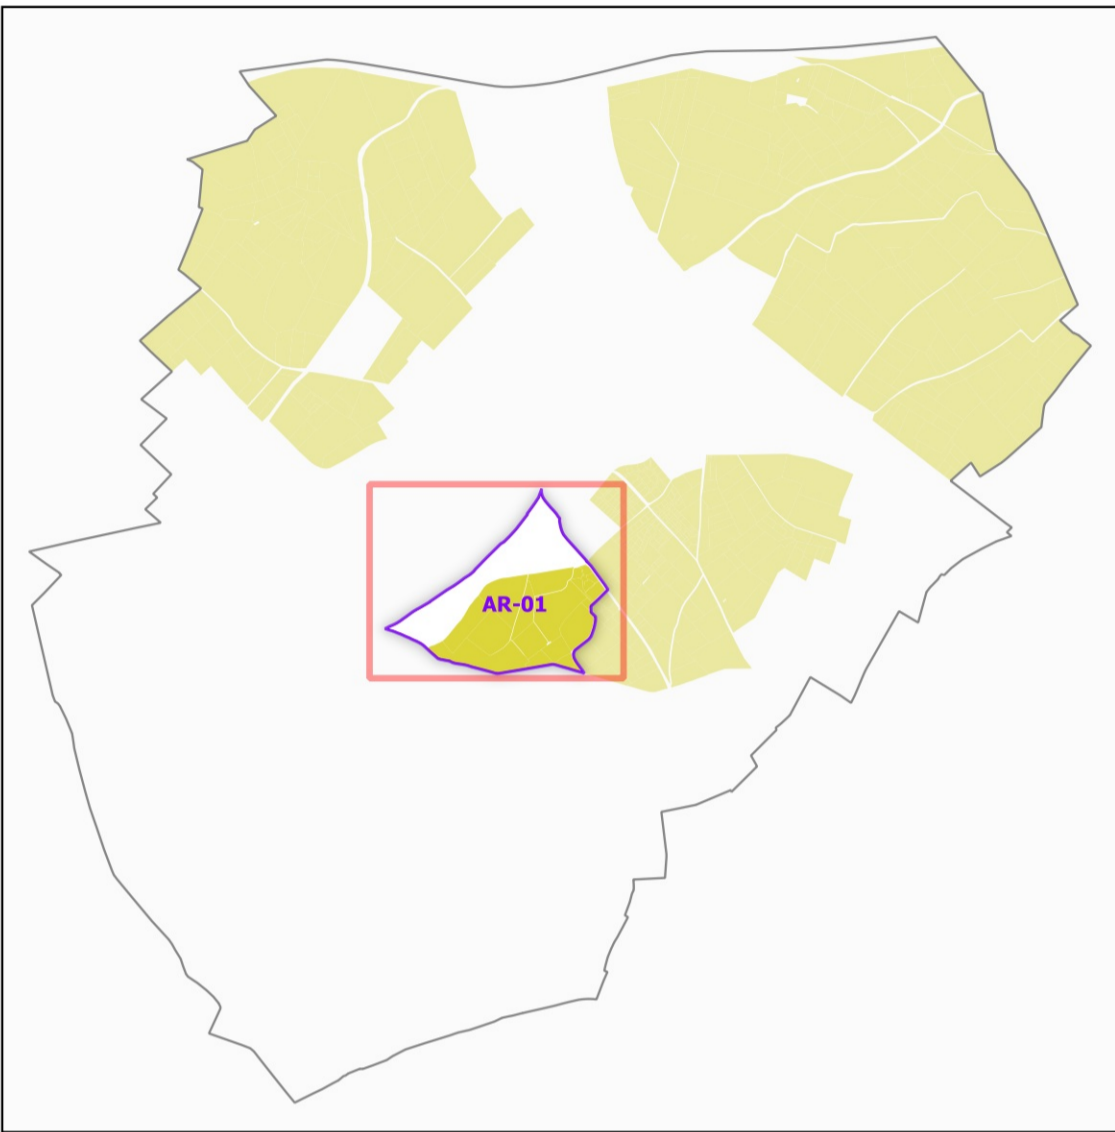

COMMUNE DE PALAU-DEL-VIDRE - 66133
(section : AR)

- Légende**
- Lioux-dits
 - Sections cadastrales
 - Bâti
 - Parcelles
 - BÉA DU ROUSSILLON

DELIMITATION DEFINITIVE APPROUVEE PAR
DECISION DU COMITE NATIONAL DES
APPELLATIONS D'ORIGINE LAITIERES,
AGROALIMENTAIRES ET FORESTIERES DE L'INAO
EN SA SEANCE DU 28/03/2006