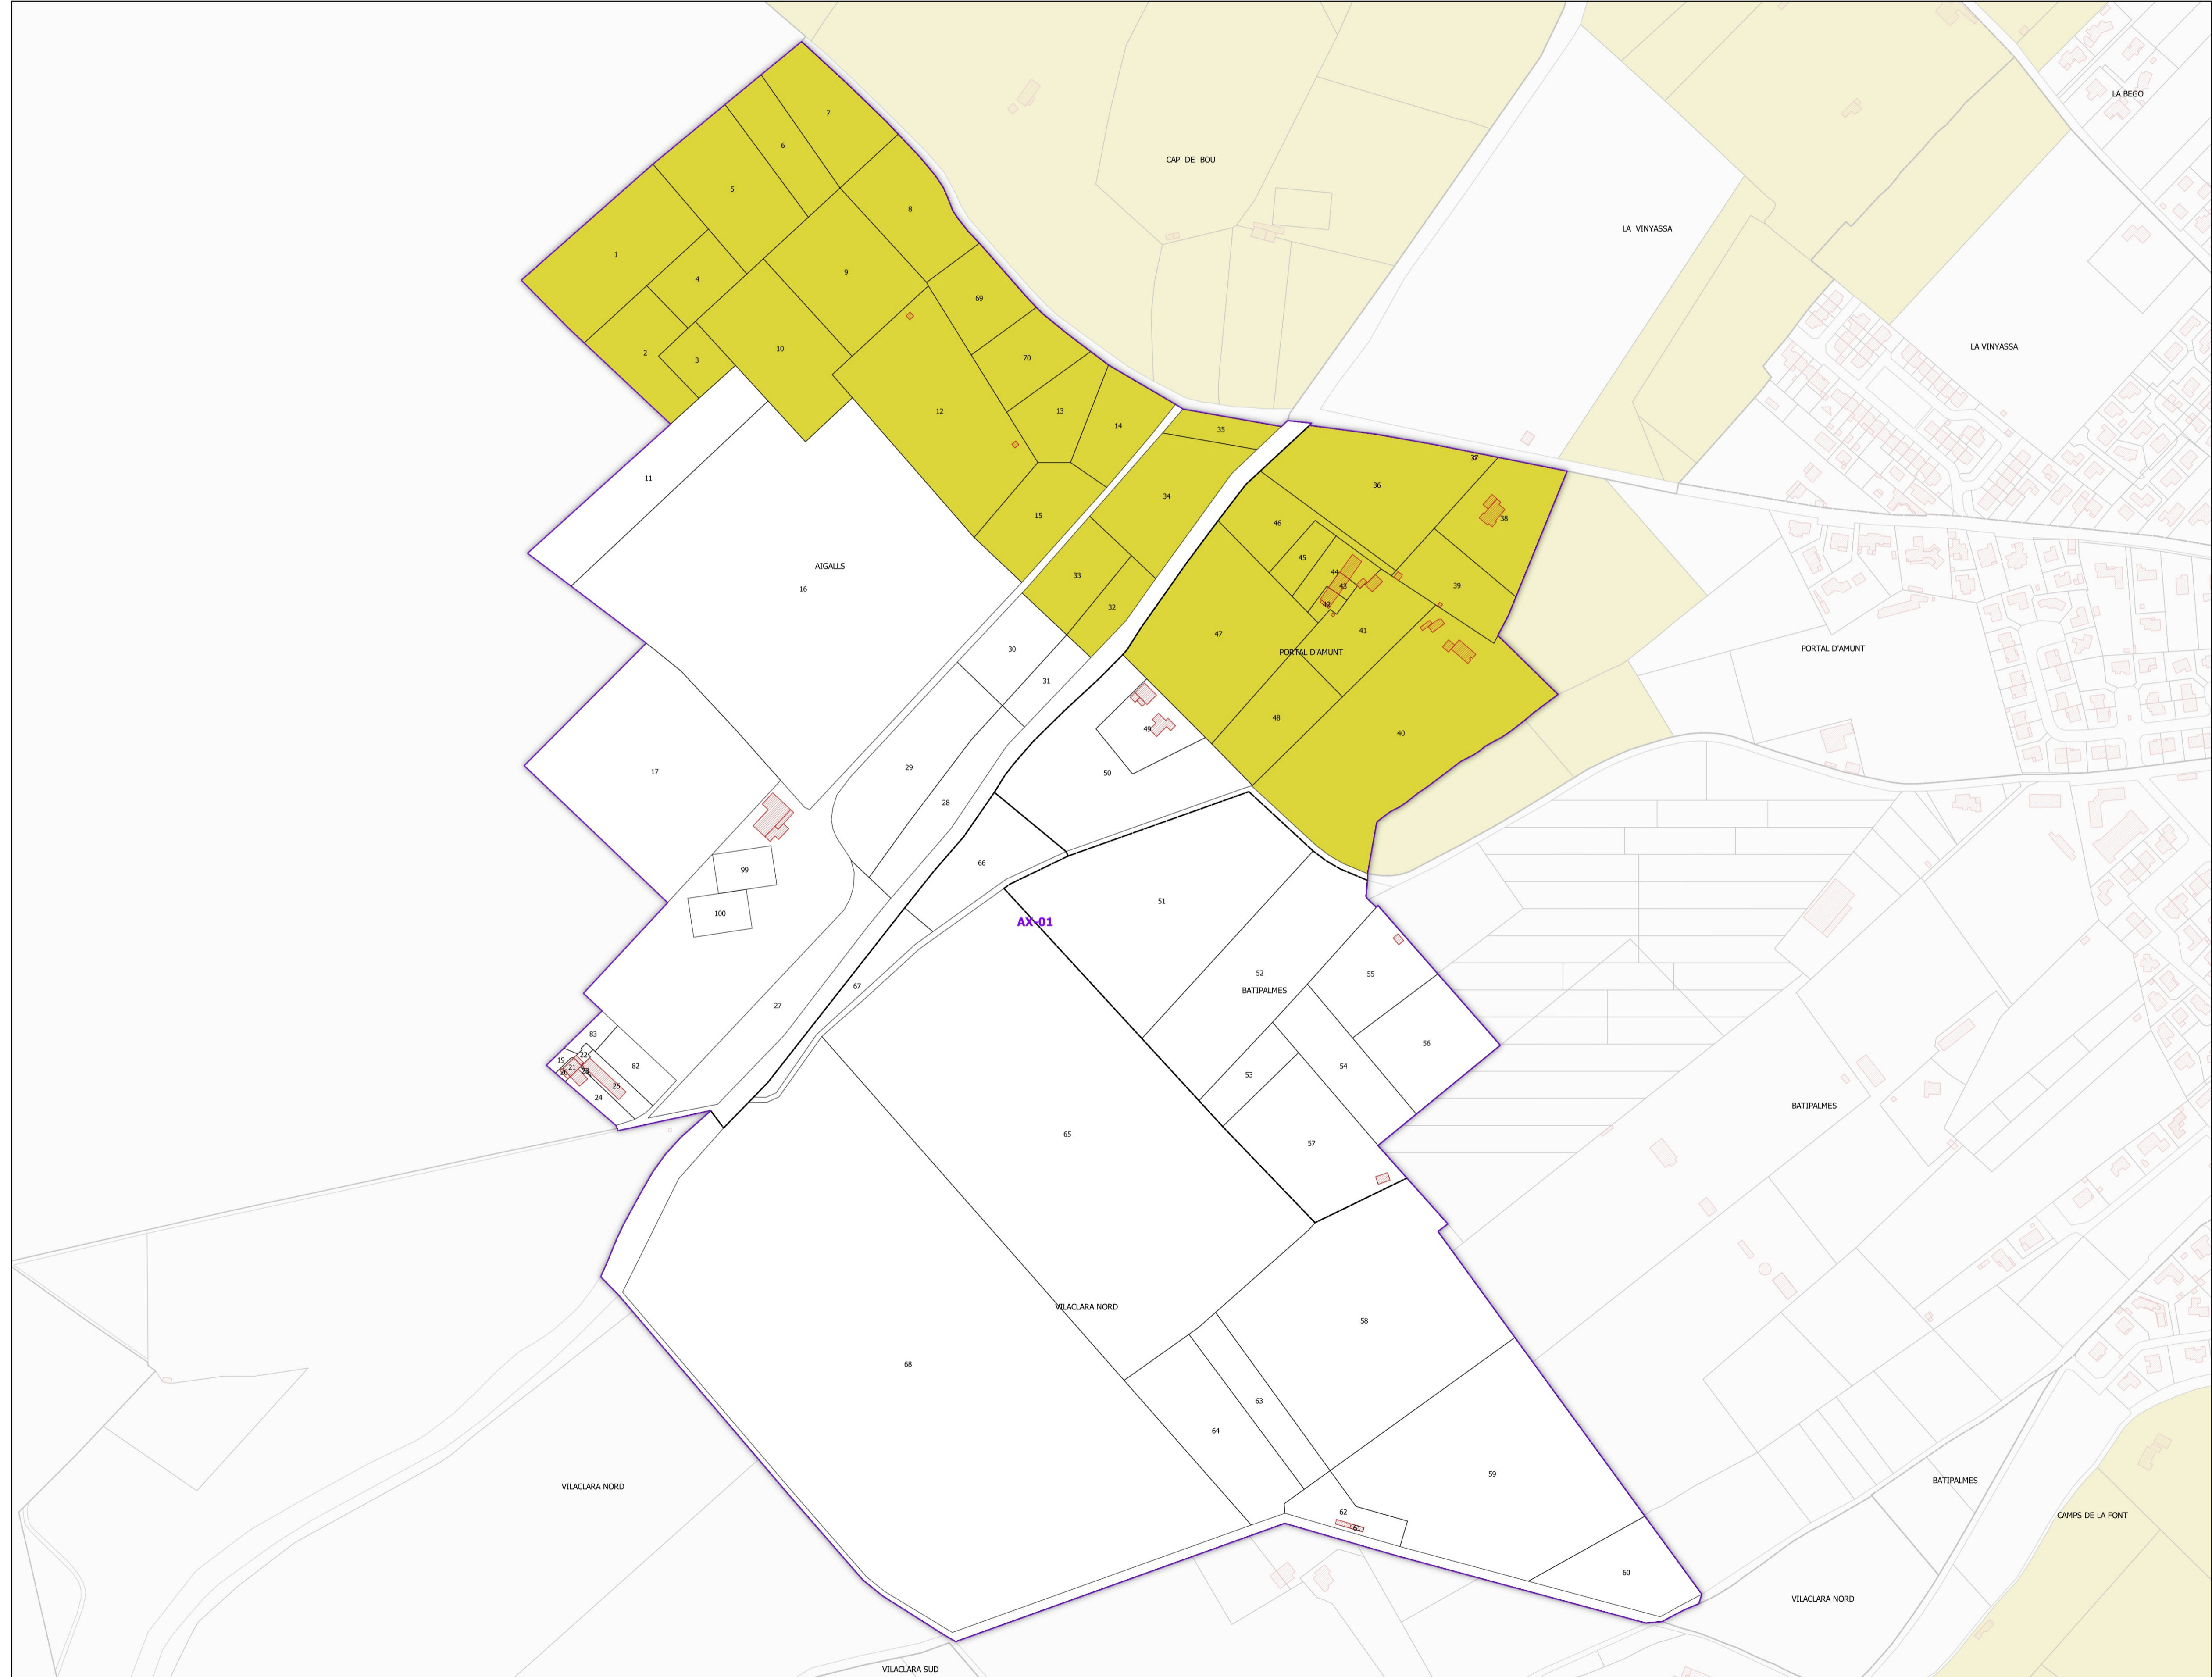

COMMUNE DE PALAU-DEL-VIDRE - 66133
(section : AX)

- Légende**
- Lieux-dits
 - Sections cadastrales
 - Bâti
 - Parcelles
 - BÉA DU ROUSSILLON

DELIMITATION DEFINITIVE APPROUVEE PAR
DECISION DU COMITE NATIONAL DES
APPELLATIONS D'ORIGINE LAITIERES,
AGROALIMENTAIRES ET FORESTIERES DE L'INAO
EN SA SEANCE DU 28/03/2006

REF INAO : 2025-CN207