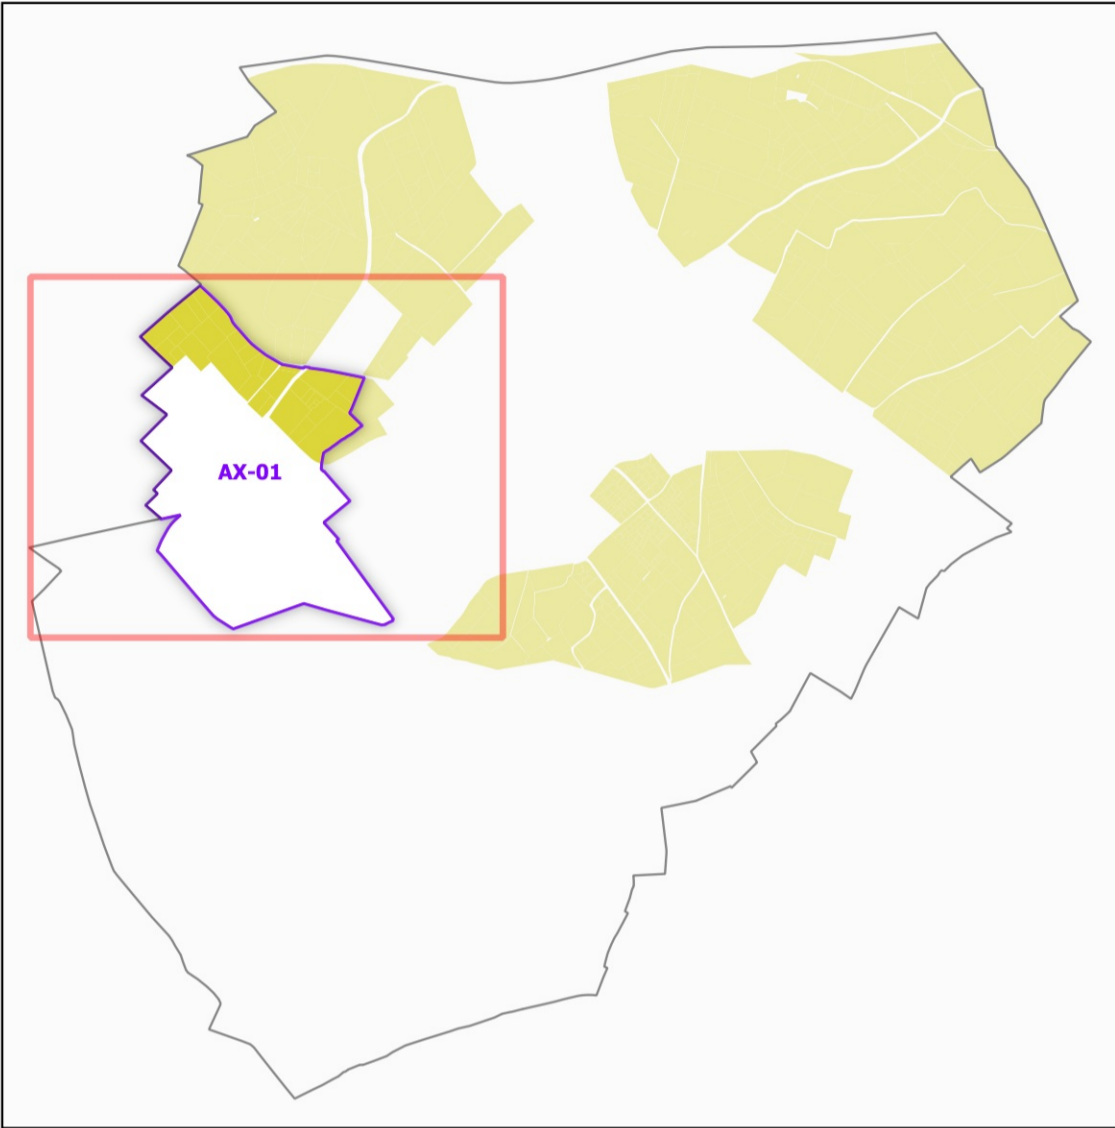

COMMUNE DE PALAU-DEL-VIDRE - 66133
(section : AX)

- Légende**
- Lieux-dits
 - Sections cadastrales
 - Bâti
 - Parcelles
 - BÉA DU ROUSSILLON

DELIMITATION DEFINITIVE APPROUVEE PAR
DECISION DU COMITE NATIONAL DES
APPELLATIONS D'ORIGINE LAITIERES,
AGROALIMENTAIRES ET FORESTIERES DE L'INAO
EN SA SEANCE DU 28/03/2006