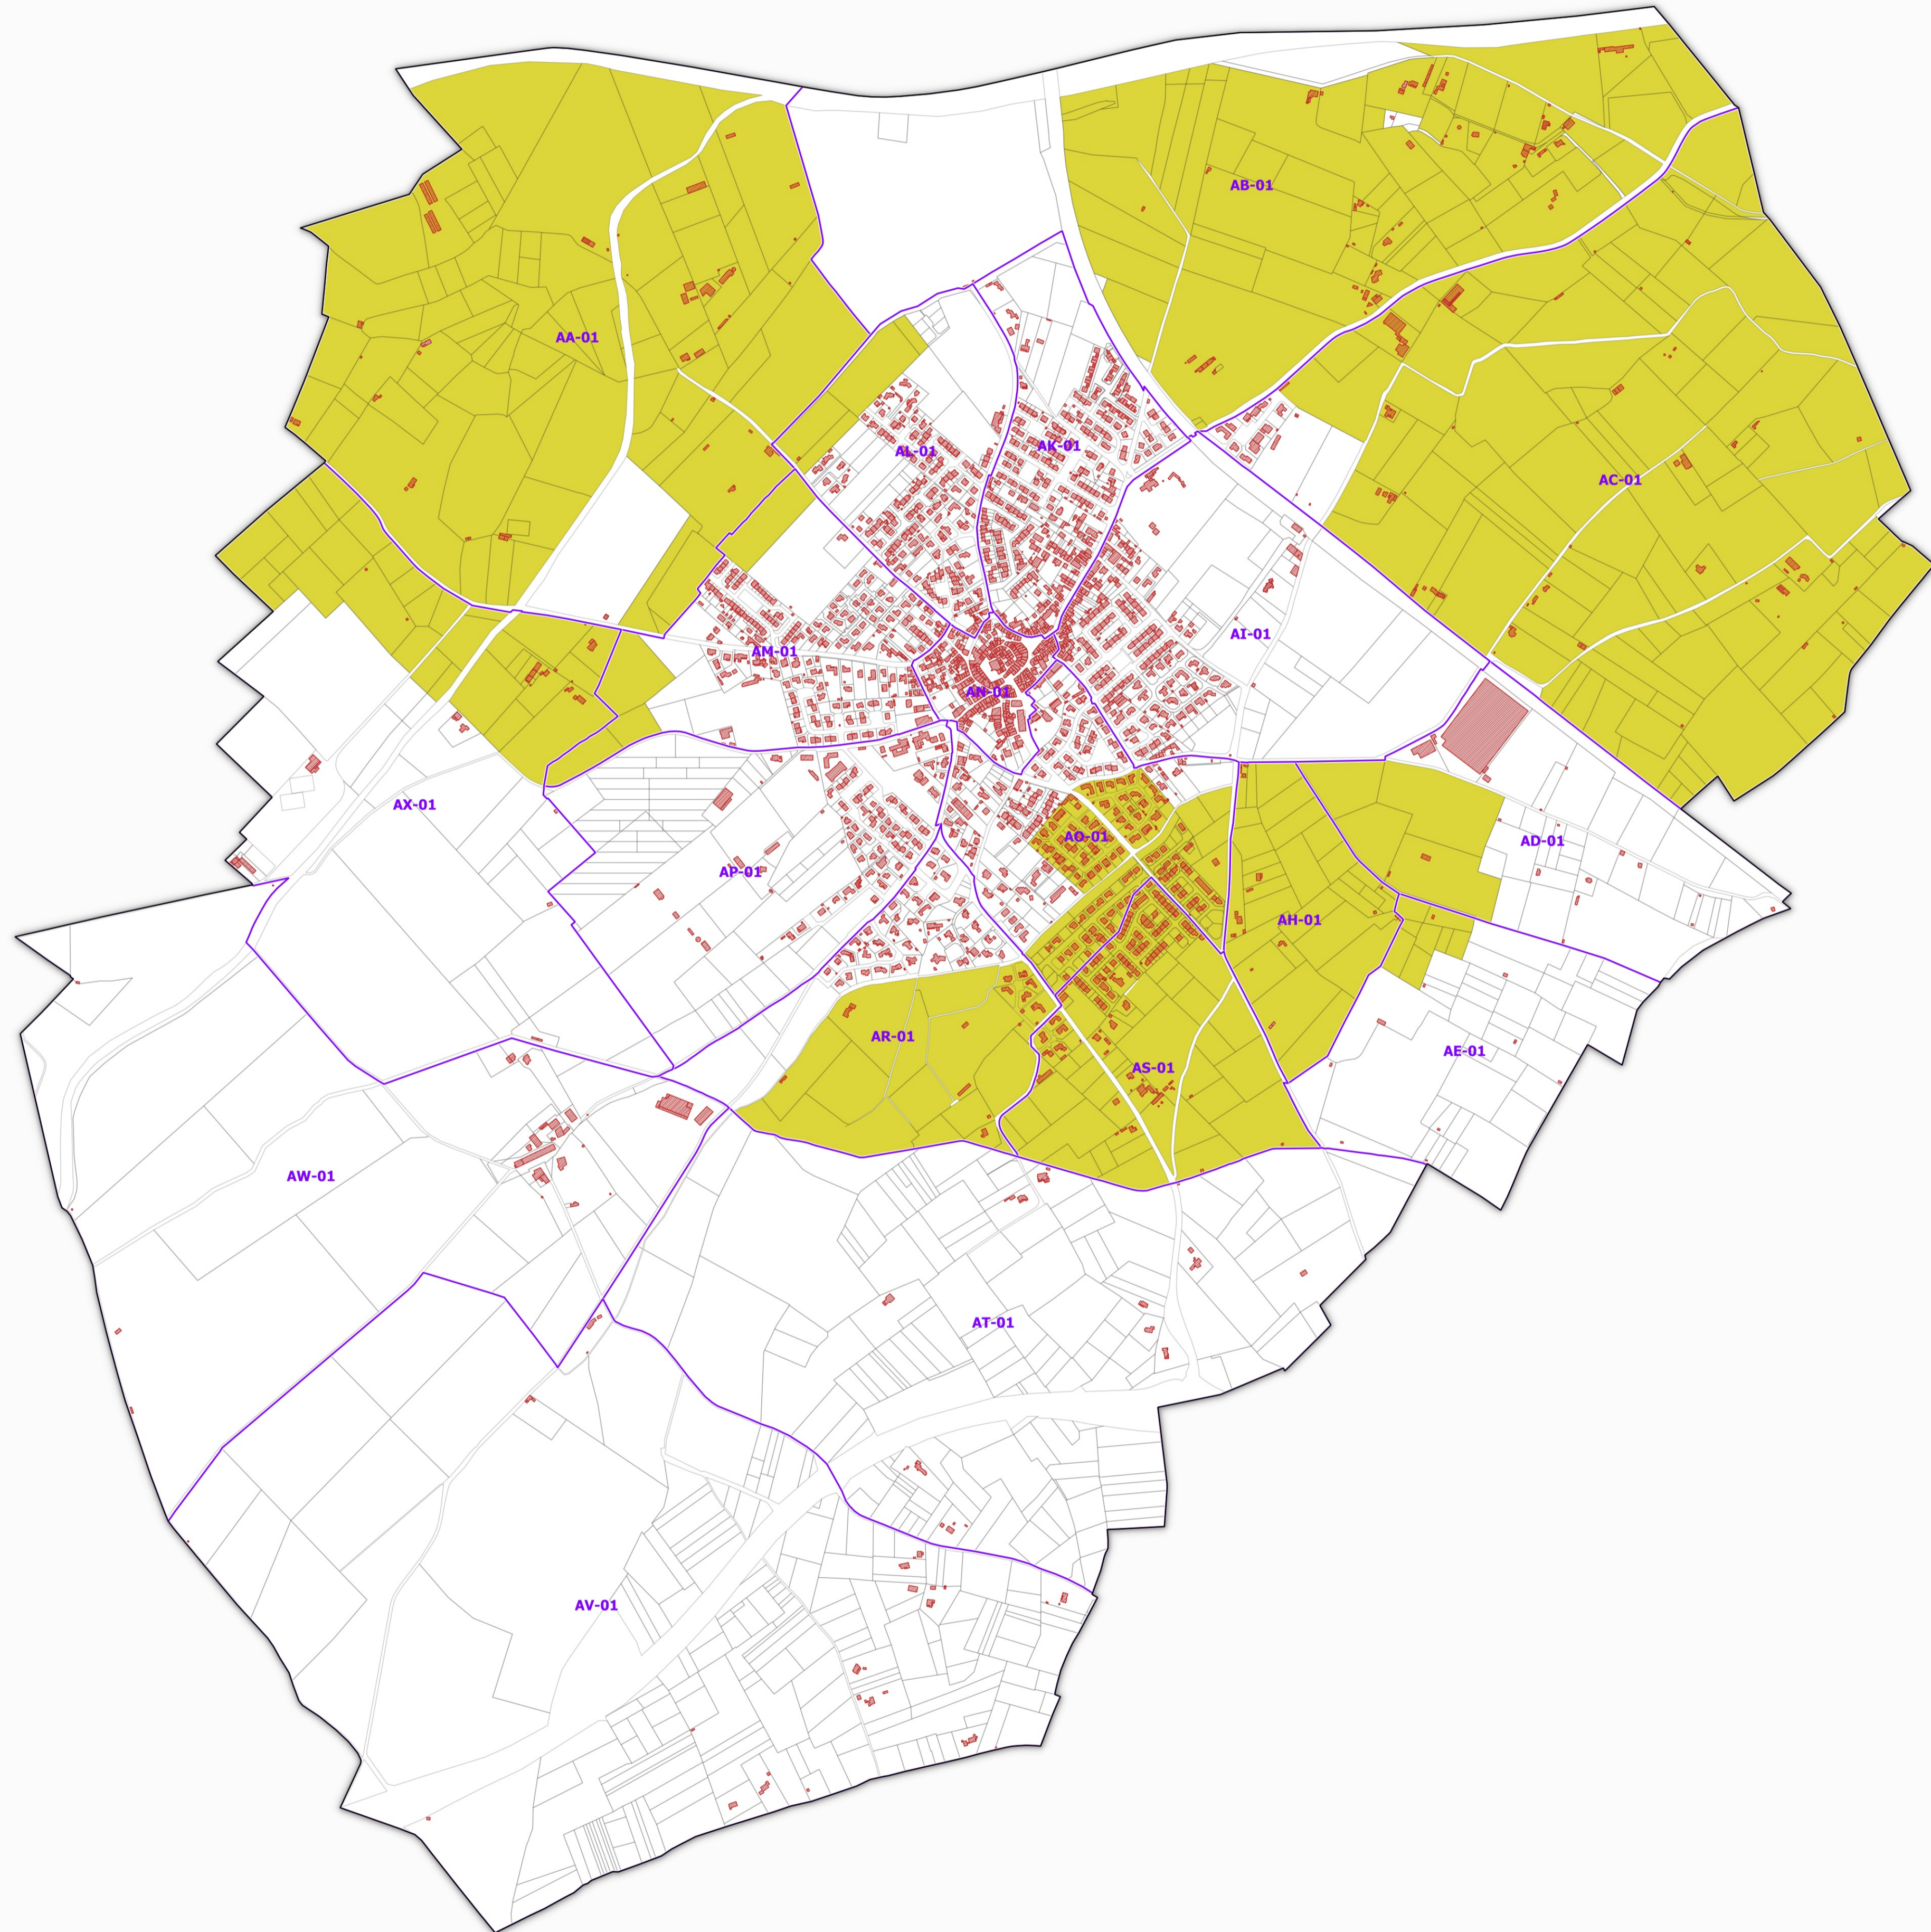

COMMUNE DE PALAU-DEL-VIDRE

Tableau d'assemblage

Légende

- Sections cadastrales
- Bâti
- Parcelles
- BÉA DU ROUSSILLON

DELIMITATION DEFINITIVE APPROUVEE PAR
DECISION DU COMITE NATIONAL DES
APPELLATIONS D'ORIGINE LAITIERES,
AGROALIMENTAIRES ET FORESTIERES DE L'INAO
EN SA SEANCE DU 28/03/2006

REF INAO : 2025-CN207